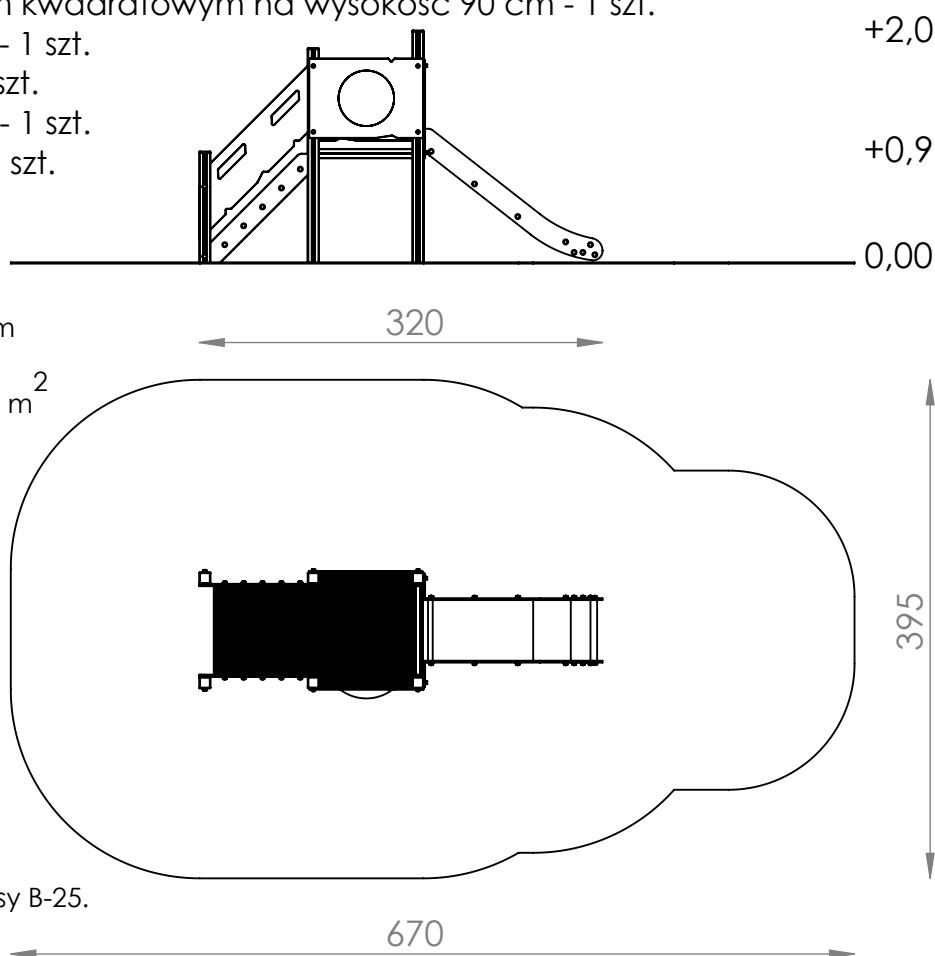

### Skład zestawu:

1. Wieża bez dachu z podestem kwadratowym na wysokość 90 cm - 1 szt.
2. Zjeżdżalnia na podest 90 cm - 1 szt.
3. Schody na podest 90 cm - 1 szt.
4. Okno z przezroczystego PVC - 1 szt.
5. Panel edukacyjny "Afryka" - 1 szt.

Przedział wiekowy: 3+

Strefa bezpieczeństwa: 670 cm x 395 cm

Powierzchnia strefy bezpieczeństwa: 22 m<sup>2</sup>

Wysokość swobodnego upadku: 90 cm