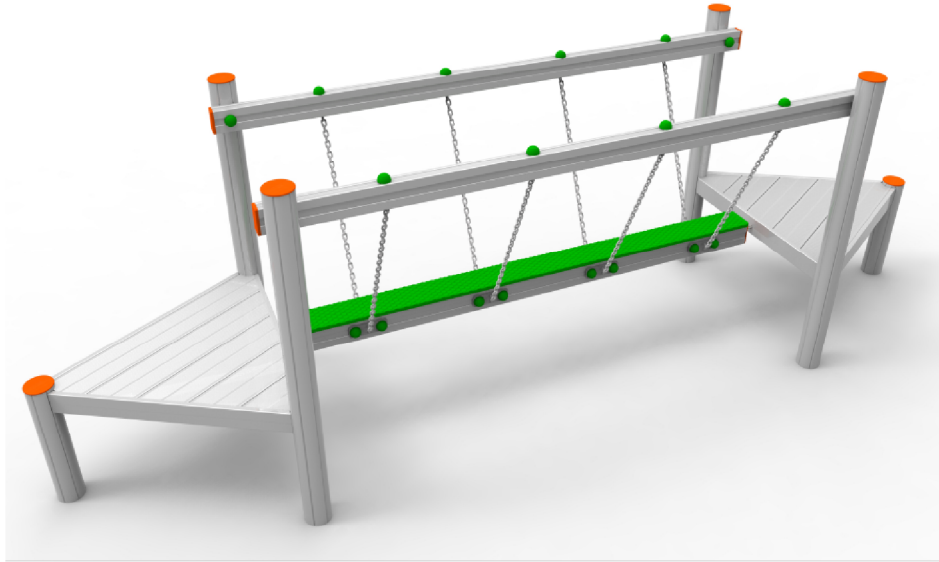

Karta techniczna PZA R1029

Przedział wiekowy: od 3 lat.

Strefa bezpieczeństwa: 395 x 655 cm

Powierzchnia strefy
bezpieczeństwa: 21m²

Wysokość swobodnego upadku: 45 cm