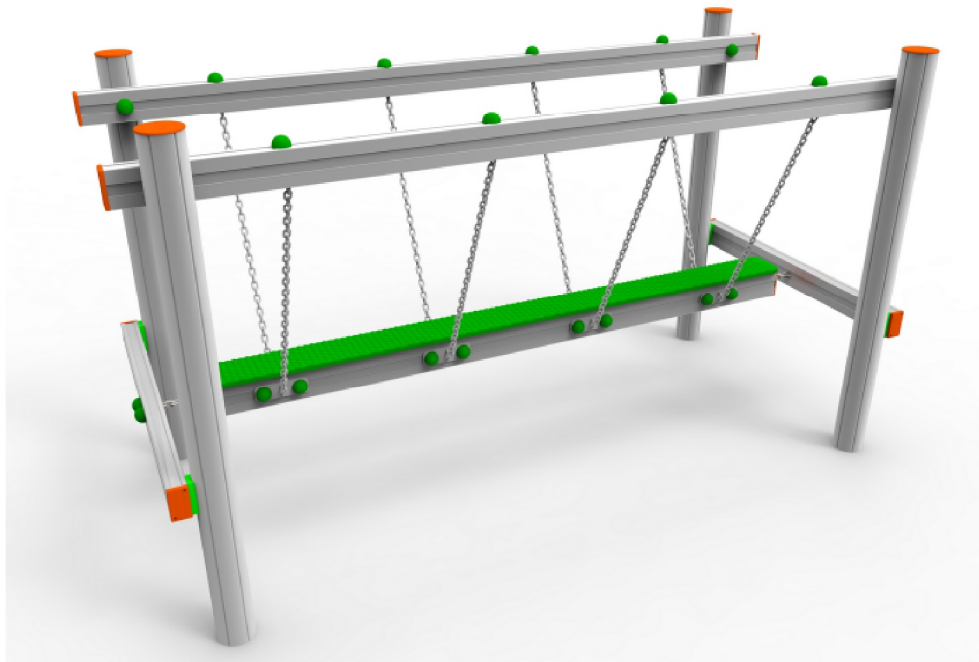

Karta techniczna PZA R1030

Przedział wiekowy: od 3 lat.

Strefa bezpieczeństwa: 510 x 395 cm

Powierzchnia strefy
bezpieczeństwa: 18m²

Wysokość swobodnego upadku: 45 cm