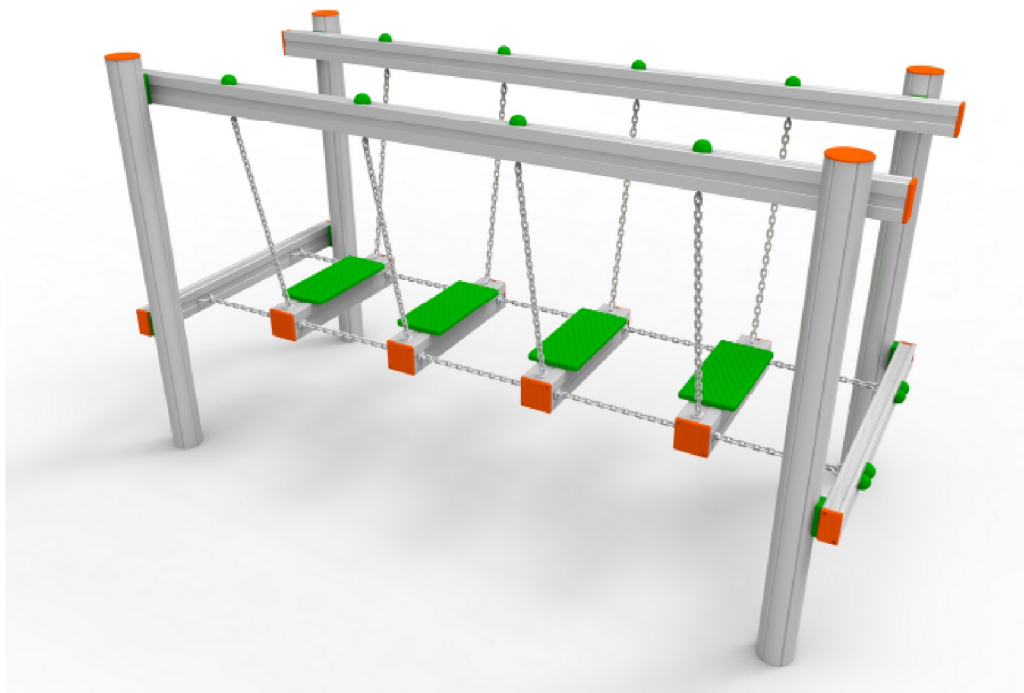

Karta techniczna PZA R1028

Przedział wiekowy: od 3 lat.

Strefa bezpieczeństwa: 510 x 395 cm

Powierzchnia strefy
bezpieczeństwa: 18m²

Wysokość swobodnego upadku: 45 cm