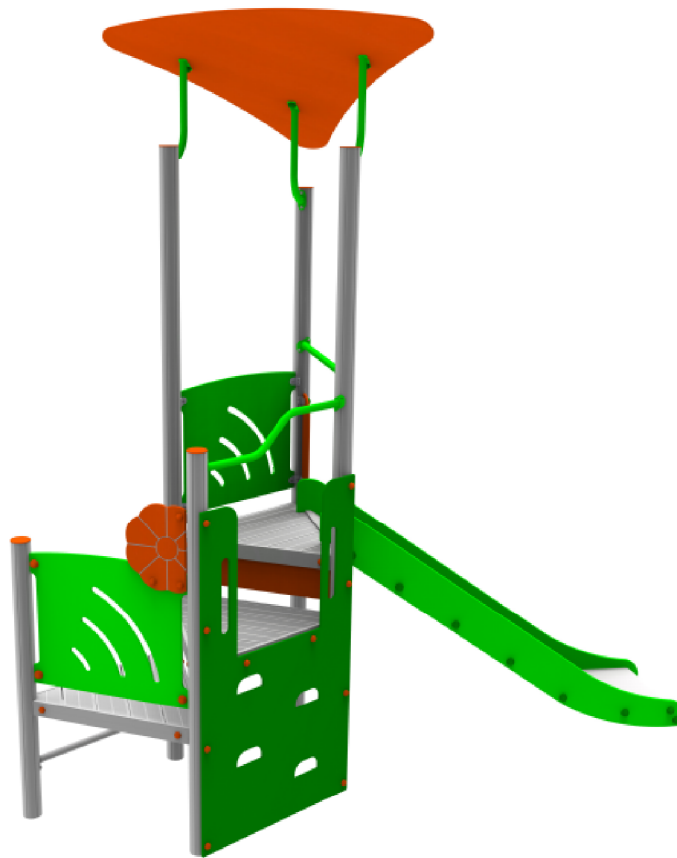

Karta techniczna PZA R1017

+3,60

Skład zestawu:

1. Podest trójkątny z dachem jednospadowym
wys. 120 cm - 1 szt.
2. Podest trójkątny bez dachu
wys. 88,5 cm - 1 szt.
3. Podest trójkątny bez dachu
wys. 57 cm - 1 szt.
4. Ścianka wspinaczkowa na podest
wys. 88,5 cm - 1 szt.
5. Drabinka wejściowa na podest
wys. 57 cm - 1 szt.
6. Zjeżdżalnia, h=120 cm - 1szt

Przedział wiekowy: od 3 lat.

Strefa bezpieczeństwa: 695 x 435 cm

Powierzchnia strefy
bezpieczeństwa: 20,9 m²

Wysokość swobodnego upadku: 120 cm

+1,20
+0,88
+0,57
0,00