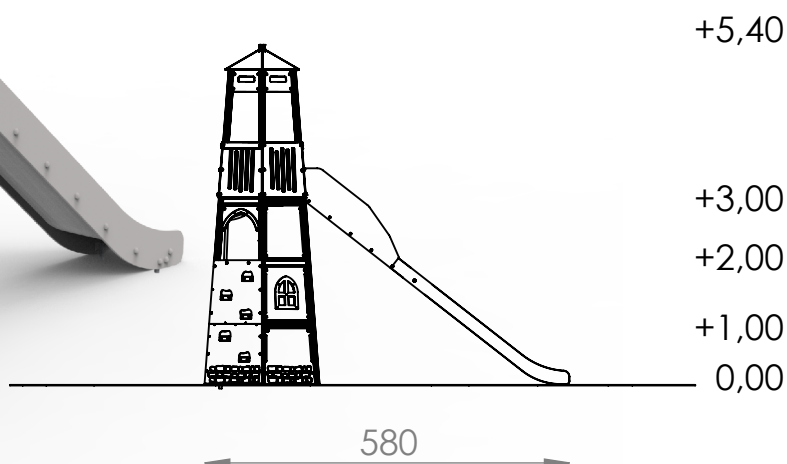

Karta techniczna

Zestaw zabawowy Latarnia morska PZA R1200

Skład zestawu:

1. Podest trapezowy - 3 szt.
2. Wejście linowe - 2 szt.
3. Drabinka - 1 szt.
4. Zjeżdżalnia na podest 3 m - 1 szt.
5. Ścianka wspinaczkowa - 1 szt.
6. Okno - 3 szt.
7. Rura strażacka - 1 szt.

Przedział wiekowy: 5+

Strefa bezpieczeństwa: 1088 cm x 802 cm

Powierzchnia strefy bezpieczeństwa: 54 m²

Wysokość swobodnego upadku: 298 cm

Montaż:

Zestaw zamontowany w gruncie.
Fundamenty wykonywane z betonu klasy B-25.