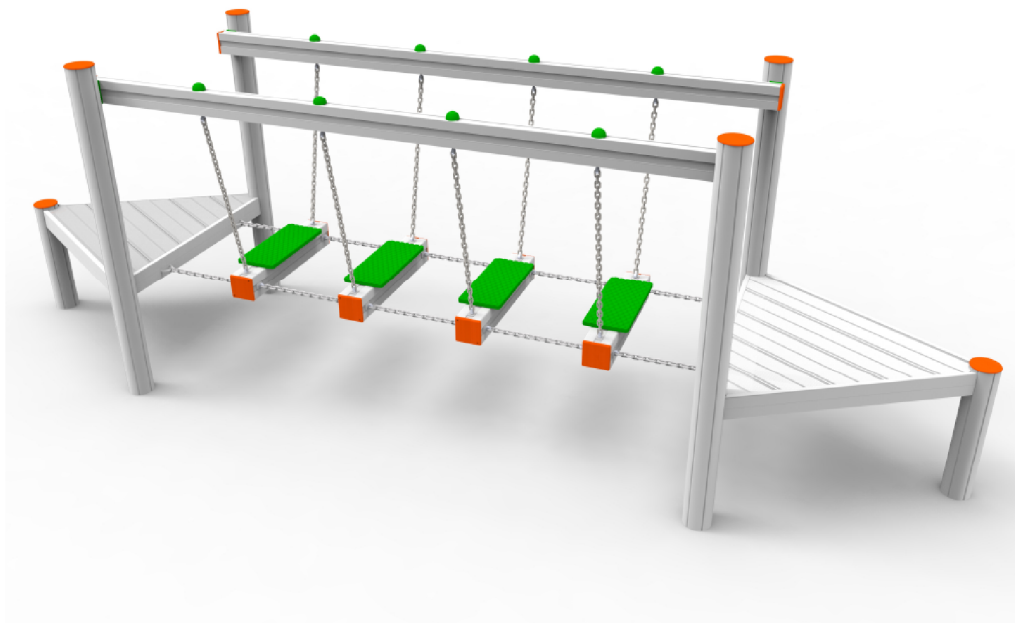

# Karta techniczna PZA R1027

Przedział wiekowy: od 3 lat.

Strefa bezpieczeństwa: 395 x 655 cm

Powierzchnia strefy  
bezpieczeństwa: 21m<sup>2</sup>

Wysokość swobodnego upadku: 45 cm