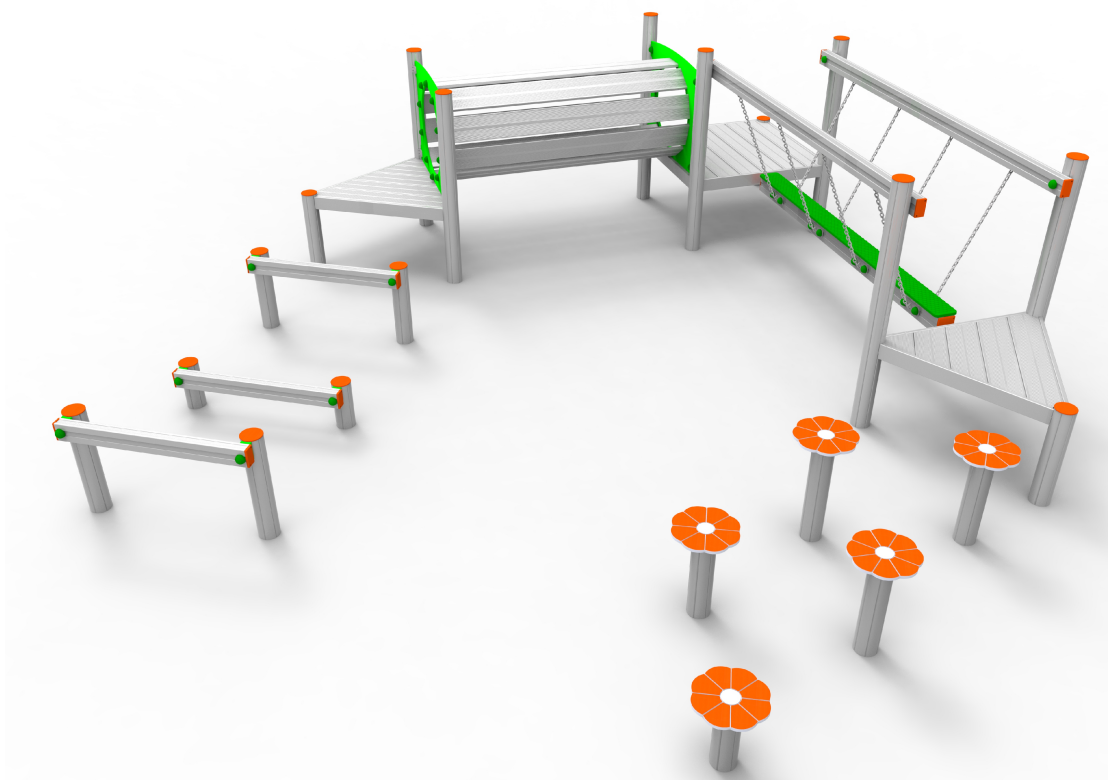

## Zestaw zabawowy PZA R1034

### Skład zestawu:

1. Podest trójkątny bez dachu wys. h= 35 cm.  
- 2 szt.
2. Podest kwadratowy bez dachu, wys. h=35cm.  
- 1 szt.
3. Mostek tunel - 1 szt.
4. Mostek łańcuchowy równoważnia - 1 szt.
5. Przeskoki - 3 szt.
6. Słupki do balansowania - margarytka - 5 szt.

Przedział wiekowy: 3+

Strefa bezpieczeństwa: 760 cm x 740 cm

Powierzchnia strefy bezpieczeństwa: 43,5 m<sup>2</sup>

Wysokość swobodnego upadku: 100 cm

### Montaż:

Zestaw zamontowany w gruncie.  
Fundamenty wykonywane z betonu klasy B-25.