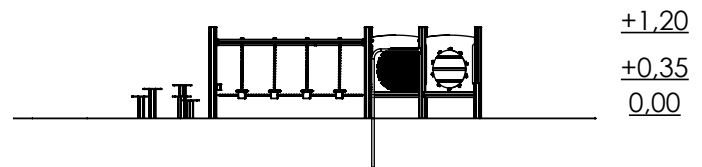

Karta techniczna

Zestaw zabawowy PZA R1035

Skład zestawu:

1. Podest trójkątny bez dachu wys. h= 35 cm. - 2 szt.
2. Mostek tunel - 1 szt.
3. Mostek łańcuchowy - 1 szt.
4. Słupki do balansowania - margarytka - 5 szt.
5. Drążek sprawnościowy - 1 szt.

Przedział wiekowy: 3+

Strefa bezpieczeństwa: 770 cm x 560 cm

Powierzchnia strefy bezpieczeństwa: 36 m²

Wysokość swobodnego upadku: 35 cm

Montaż:

Zestaw zamontowany w gruncie.
Fundamenty wykonywane z betonu klasy B-25.