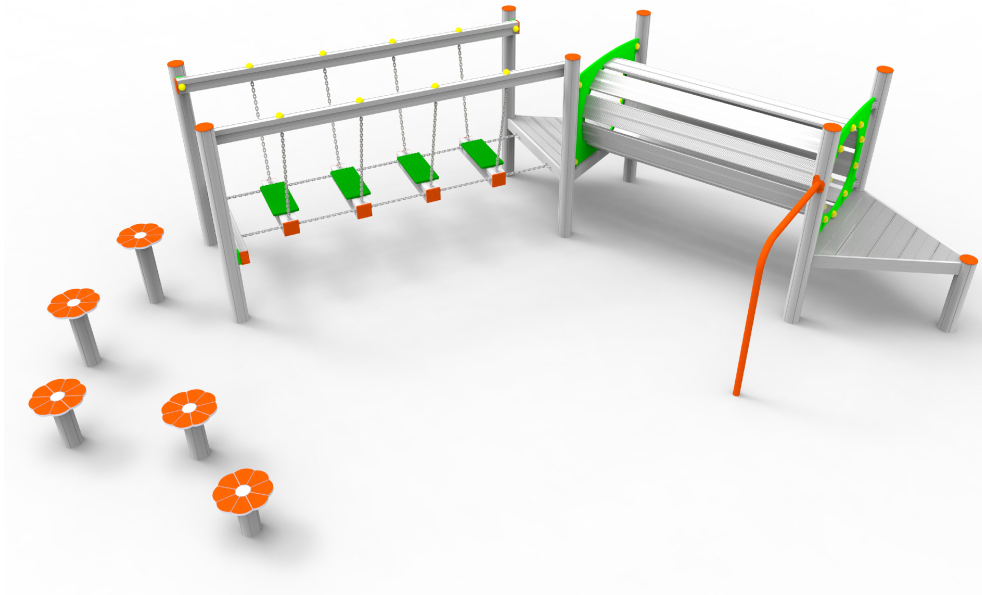

Karta techniczna

Zestaw zabawowy PZA R1035

Skład zestawu:

1. Podest trójkątny bez dachu wys. h= 35 cm. - 2 szt.
2. Mostek tunel - 1 szt.
3. Mostek łańcuchowy - 1 szt.
4. Słupki do balansowania - margarytka - 5 szt.
5. Drążek sprawnościowy - 1 szt.

Przedział wiekowy: 3+

Strefa bezpieczeństwa: 770 cm x 560 cm

Powierzchnia strefy bezpieczeństwa: 36 m²

Wysokość swobodnego upadku: 35 cm

Montaż:

Zestaw zamontowany w gruncie.
Fundamenty wykonywane z betonu klasy B-25.