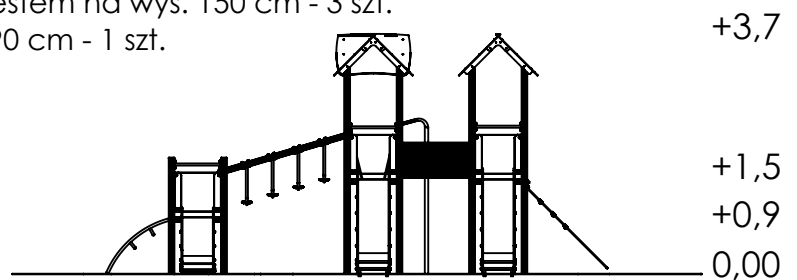

Karta techniczna

Zestaw zabawowy PZA Q2008

Skład zestawu:

1. Wieża z dachem dwuspadowym z podestem na wys. 150 cm - 3 szt.
2. Wieża bez dachu z podestem na wys. 90 cm - 1 szt.
3. Zjeżdżalnia na podest 150 cm - 2 szt.
4. Zjeżdżalnia na podest 90 cm - 1 szt.
5. Wejście rurkowe - 1 szt.
6. Wejście linowe - 1 szt.
7. Drabinka - 1 szt.
8. Rura strażacka - 1 szt.
9. Mostek rurkowy - 1 szt.
10. Mostek linowy - 1 szt.
11. Mostek tunelowy - 1 szt.

Przedział wiekowy: 5+

Srebra bezpieczeństwa: 1093 cm x 905 cm

Powierzchnia strefy bezpieczeństwa: 67 m²

Wysokość swobodnego upadku: 150 cm

Montaż:

Zestaw zamontowany w gruncie.
Fundamenty wykonywane z betonu klasy B-25.