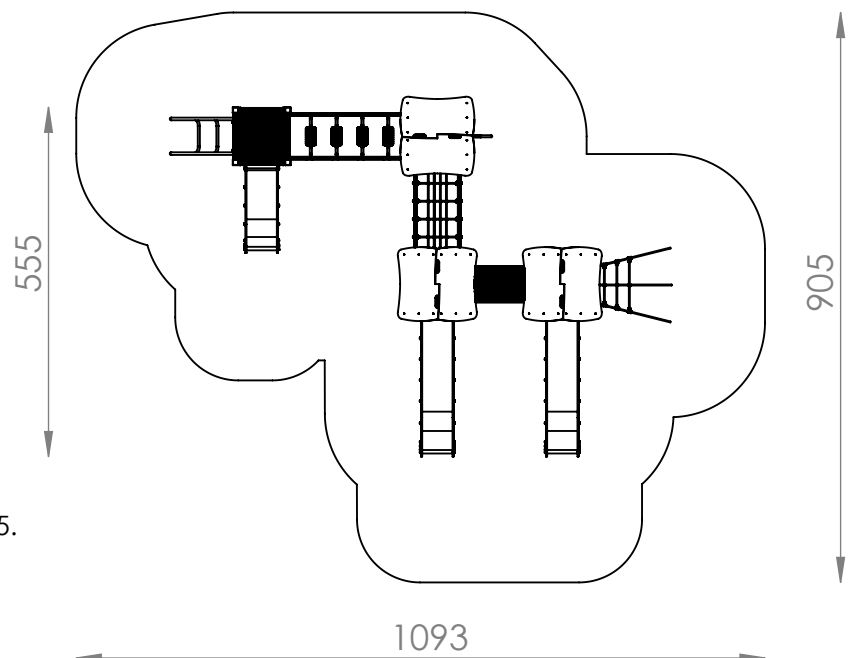

Karta techniczna

Zestaw zabawowy PZA Q2008

Skład zestawu:

1. Wieża z dachem dwuspadowym z podestem na wys. 150 cm - 3 szt.
2. Wieża bez dachu z podestem na wys. 90 cm - 1 szt.
3. Zjeżdżalnia na podest 150 cm - 2 szt.
4. Zjeżdżalnia na podest 90 cm - 1 szt.
5. Wejście rurkowe - 1 szt.
6. Wejście linowe - 1 szt.
7. Drabinka - 1 szt.
8. Rura strażacka - 1 szt.
9. Mostek rurkowy - 1 szt.
10. Mostek linowy - 1 szt.
11. Mostek tunelowy - 1 szt.

Przedział wiekowy: 5+

Srebra bezpieczeństwa: 1093 cm x 905 cm

Powierzchnia strefy bezpieczeństwa: 67 m²

Wysokość swobodnego upadku: 150 cm

Montaż:

Zestaw zamontowany w gruncie.
Fundamenty wykonywane z betonu klasy B-25.