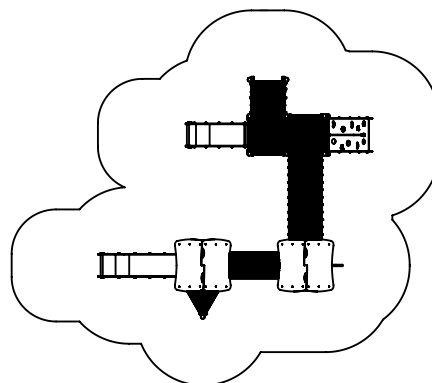

Karta techniczna

Zestaw zabawowy PZA 1078

961

843

544

617

Skład zestawu:

1. Podest kwadratowy z dachem dwuspadowym h=120cm - 1 szt.
2. Podest kwadratowy bez dachu h=90cm -1 szt.
3. Podest kwadratowy bez dachu h=120cm - 1 szt.
4. Podest trójkątny bez dachu h=131cm - 1szt.
5. Zjeżdżalnia - 2 szt.
6. Schody na podest wys. 90 cm - 1 szt.
7. Ścianka wspinaczkowa pionowa - 1 szt.
8. Ścianka wspinaczkowa łukowa - 1 szt.
9. Wejście linowe pionowe - 1 szt.
10. Rura strażacka - 1 szt.
11. Mostek łukowy - 1 szt.

Przedział wiekowy: 3+

Strefa bezpieczeństwa: 961 cm x 843 cm

Powierzchnia strefy bezpieczeństwa: 54,6 m²

Wysokość swobodnego upadku: 131 cm

Zastosowane materiały:

- Słupy konstrukcyjne urządzenia wykonane z anodowanych lub malowanych proszkowo profili aluminiowych o przekroju okrągłym $\varnothing 89$ mm z wewnętrznym wzmocnieniem.
- Podest wykonany w całości z aluminium. Rama podestu wykonana z profilu aluminiowego, anodowanego. Wypełnienie podestu wykonane z profilu aluminiowego, anodowanego, z jednostronną strukturą antypoślizgową.
- Zabezpieczenia - bariery oraz elementy ozdobne wykonane z płyty HDPE.
- Boki zjeżdżalni wykonane z płyty HDPE, ślizg z blachy nierdzewnej kwasoodpornej o gr. 2 mm.
- Mostek tunelowy wykonany z aluminium i HDPE.
- Schody wykonane z płyty HDPE oraz aluminium.
- Liny stalowe w oplocie polipropylenowym.
- Łączniki wykonane ze stali nierdzewnej.
- Ścianka wspinaczkowa pionowa wykonana z płyty HDPE.
- Dach wykonany w całości z płyty HDPE.
- Elementy metalowe: rura strażacka, drążki poziome wykonane ze stali malowanej proszkowo z podkładem cynkowym.
- Czoła słupów zabezpieczone kolorowymi zaślepkami z tworzywa HDPE.
- Elementy łączne; śruby nierdzewne, nakrętki samokontruujące zakryte kolorowymi nasadkami z tworzywa sztucznego.