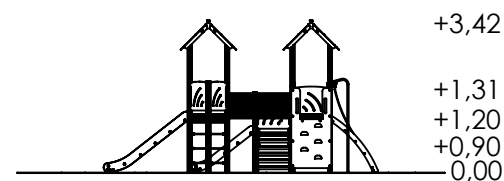

Karta techniczna

Zestaw zabawowy PZA 1078

961

843

544

617

Skład zestawu:

1. Podest kwadratowy z dachem dwuspadowym h=120cm - 1 szt.
2. Podest kwadratowy bez dachu h=90cm -1 szt.
3. Podest kwadratowy bez dachu h=120cm - 1 szt.
4. Podest trójkątny bez dachu h=131cm - 1szt.
5. Zjeżdżalnia - 2 szt.
6. Schody na podest wys. 90 cm - 1 szt.
7. Ścianka wspinaczkowa pionowa - 1 szt.
8. Ścianka wspinaczkowa łukowa - 1 szt.
9. Wejście linowe pionowe - 1 szt.
10. Rura strażacka - 1 szt.
11. Mostek łukowy - 1 szt.

Przedział wiekowy: 3+

Strefa bezpieczeństwa: 961 cm x 843 cm

Powierzchnia strefy bezpieczeństwa: 54,6 m²

Wysokość swobodnego upadku: 131 cm

Zastosowane materiały:

- Słupy konstrukcyjne urządzenia wykonane z anodowanych lub malowanych proszkowo profili aluminiowych o przekroju okrągłym $\varnothing 89$ mm z wewnętrznym wzmocnieniem.
- Podest wykonany w całości z aluminium. Rama podestu wykonana z profilu aluminiowego, anodowanego. Wypełnienie podestu wykonane z profilu aluminiowego, anodowanego, z jednostronną strukturą antypoślizgową.
- Zabezpieczenia - bariery oraz elementy ozdobne wykonane z płyty HDPE.
- Boki zjeżdżalni wykonane z płyty HDPE, ślizg z blachy nierdzewnej kwasoodpornej o gr. 2 mm.
- Mostek tunelowy wykonany z aluminium i HDPE.
- Schody wykonane z płyty HDPE oraz aluminium.
- Liny stalowe w oplocie polipropylenowym.
- Łączniki wykonane ze stali nierdzewnej.
- Ścianka wspinaczkowa pionowa wykonana z płyty HDPE.
- Dach wykonany w całości z płyty HDPE.
- Elementy metalowe: rura strażacka, drążki poziome wykonane ze stali malowanej proszkowo z podkładem cynkowym.
- Czoła słupów zabezpieczone kolorowymi zaślepkami z tworzywa HDPE.
- Elementy łączne; śruby nierdzewne, nakrętki samokontruujące zakryte kolorowymi nasadkami z tworzywa sztucznego.