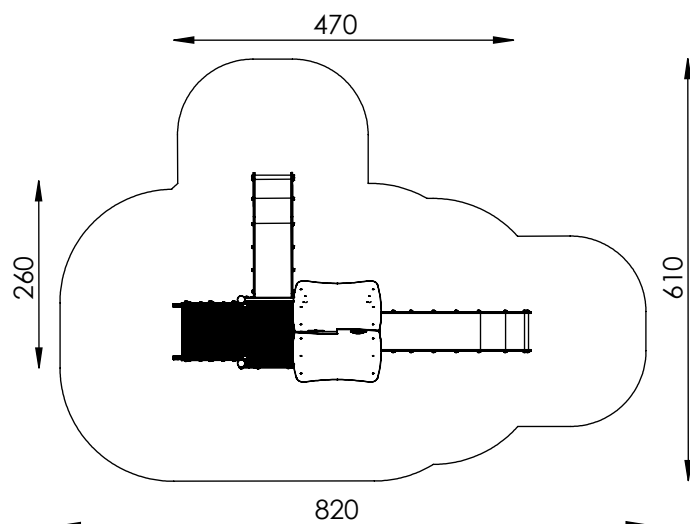

## Skład zestawu:

1. Wieża z dachem dwuspadowym z podestem kwadratowym wys. 120 cm.
2. Wieża bez dachu z podestem kwadratowym wys. 90 cm - 1 szt.
3. Ścianka wspinaczkowa pomiędzy podestami wys. 30 cm - 1 szt.
4. Schody na podest wys. 90 cm - 1 szt.
5. Zjeżdżalnia, h=90 cm, 1 szt.
6. Zjeżdżalnia, h=120 cm - 1 szt.

Przedział wiekowy: od 3 lat.

Strefa bezpieczeństwa: 820 cm x 610 cm

Powierzchnia strefy bezpieczeństwa: 28,6 m<sup>2</sup>

Wysokość swobodnego upadku: 120 cm

PLACE ZABAW  
Podzamcze, ul. Żródlana 14  
26-065 Piekoszów