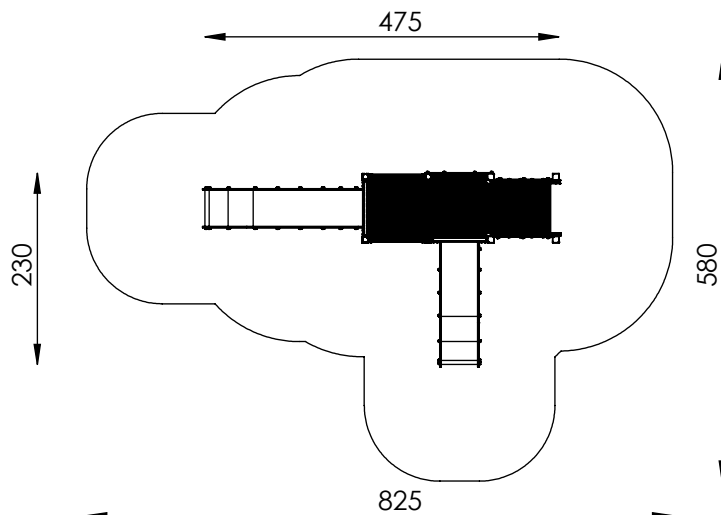

## Skład zestawu:

1. Podest kwadratowy bez dachu  
wys. 120 cm. -1 szt.
2. Zjeżdżalnia, h=120 cm. -1szt.
3. Zjeżdżalnia, h=90 cm. - 1 szt.
4. Schody na podest wys. h=90 cm. -1 szt.
5. Ścianka wspinaczkowa na podest wys. h=90 cm.  
- 1 szt.

Przedział wiekowy: od 3 lat.

Strefa bezpieczeństwa: 825 x 580 cm

Powierzchnia strefy  
bezpieczeństwa: 29,3 m<sup>2</sup>

Wysokość swobodnego upadku: 120 cm

PLACE ZABAW  
Podzamcze, ul. Źródłana 14  
26-065 Piekoszów