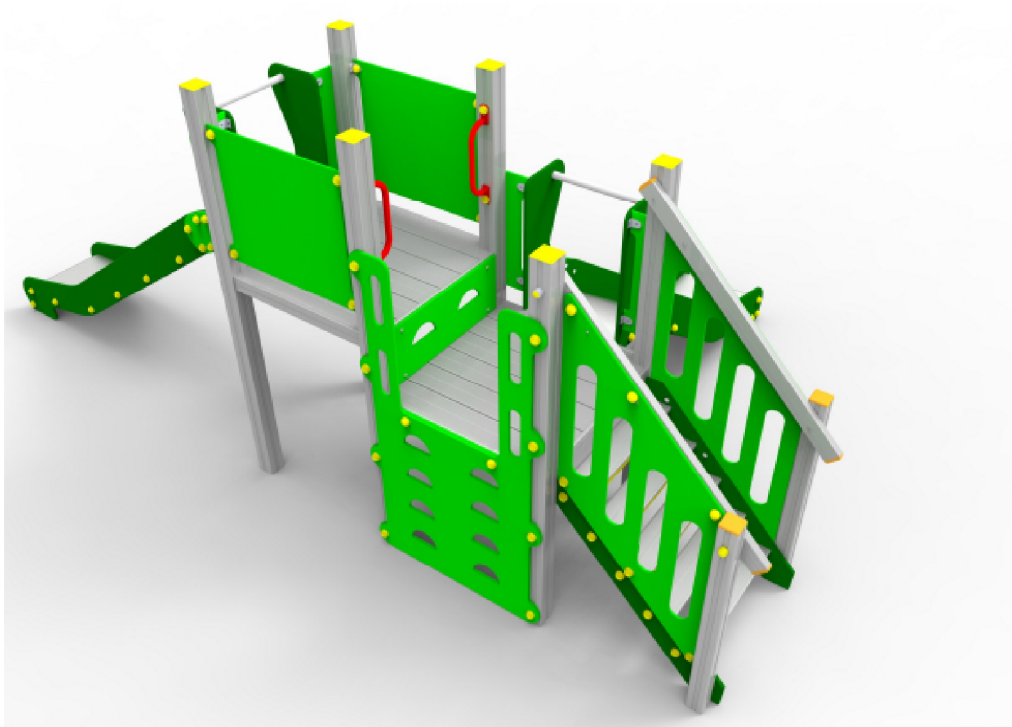

## Skład zestawu:

1. Podest kwadratowy bez dachu  
wys. 120 cm. -1 szt.
2. Zjeżdżalnia, h=120 cm. -1szt.
3. Zjeżdżalnia, h=90 cm. - 1 szt.
4. Schody na podest wys. h=90 cm. -1 szt.
5. Ścianka wspinaczkowa na podest wys. h=90 cm.  
- 1 szt.

Przedział wiekowy: od 3 lat.

Strefa bezpieczeństwa: 825 x 580 cm

Powierzchnia strefy  
bezpieczeństwa: 29,3 m<sup>2</sup>

Wysokość swobodnego upadku: 120 cm

PLACE ZABAW  
Podzamcze, ul. Źródłana 14  
26-065 Piekoszów