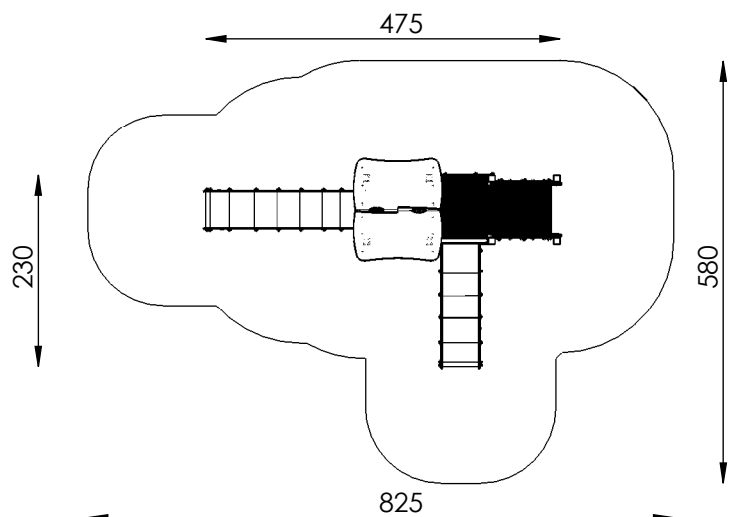

Karta techniczna PZA Q2003

Skład zestawu:

1. Podest kwadratowy z dachem dwuspadowym wys. 120 cm. -1 szt.
2. Zjeżdżalnia, h=120 cm. -1szt.
3. Zjeżdżalnia, h=90 cm. - 1 szt.
4. Schody na podest wys. h=90 cm. -1 szt.
5. Ścianka wspinaczkowa na podest wys. h=90 cm. - 1 szt.

Przedział wiekowy: od 3 lat.

Strefa bezpieczeństwa: 825 x 580 cm

Powierzchnia strefy
bezpieczeństwa: 29,3 m²

Wysokość swobodnego upadku: 120 cm

PLACE ZABAW
Podzamcze, ul. Źródłana 14
26-065 Piekoszów

Tel. 041 306 24 92
Kom. 0504-064-520
info@drewnogrod.pl
www.drewnogrod.pl