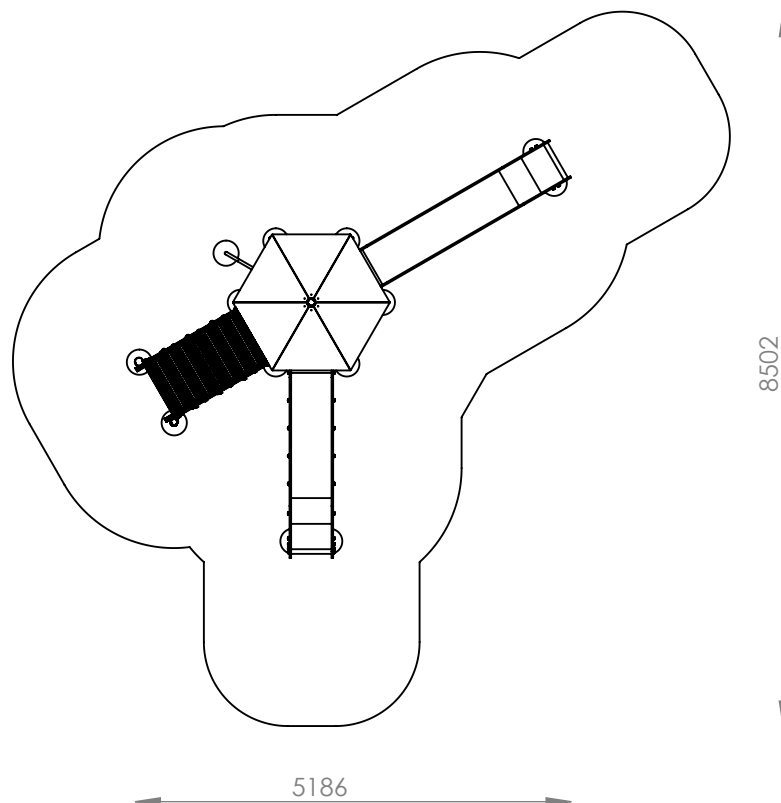

Karta techniczna

Zestaw zabawowy PZA 1201

Skład zestawu:

1. Podest trapezowy na wys. 150 cm - 1 szt.
2. Podest trapezowy na wys. 180 cm - 1 szt.
3. Dach - 1 szt.
4. Schody na podest 150 cm - 1 szt.
5. Zjeżdżalnia h= 150 cm - 1 szt.
6. Zjeżdżalnia h= 180 cm - 1 szt.
7. Wejście linowe - 2 szt.
8. Rura strażacka - 1 szt.

Przedział wiekowy: 3+

Strefa bezpieczeństwa: 869 cm x 850 cm

Powierzchnia strefy bezpieczeństwa: 28,3 m²

Wysokość swobodnego upadku: 180 cm

4977

Montaż:

Zestaw zamontowany w gruncie.
Fundamenty wykonywane z betonu klasy B-25.