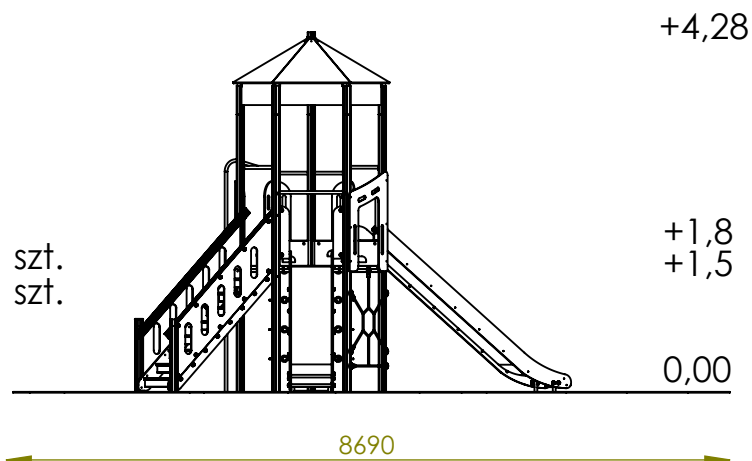

Karta techniczna

Zestaw zabawowy PZA 1201

Skład zestawu:

1. Podest trapezowy na wys. 150 cm - 1 szt.
2. Podest trapezowy na wys. 180 cm - 1 szt.
3. Dach - 1 szt.
4. Schody na podest 150 cm - 1 szt.
5. Zjeżdżalnia h= 150 cm - 1 szt.
6. Zjeżdżalnia h= 180 cm - 1 szt.
7. Wejście linowe - 2 szt.
8. Rura strażacka - 1 szt.

Przedział wiekowy: 3+

Strefa bezpieczeństwa: 869 cm x 850 cm

Powierzchnia strefy bezpieczeństwa: 28,3 m²

Wysokość swobodnego upadku: 180 cm

4977

Montaż:

Zestaw zamontowany w gruncie.
Fundamenty wykonywane z betonu klasy B-25.