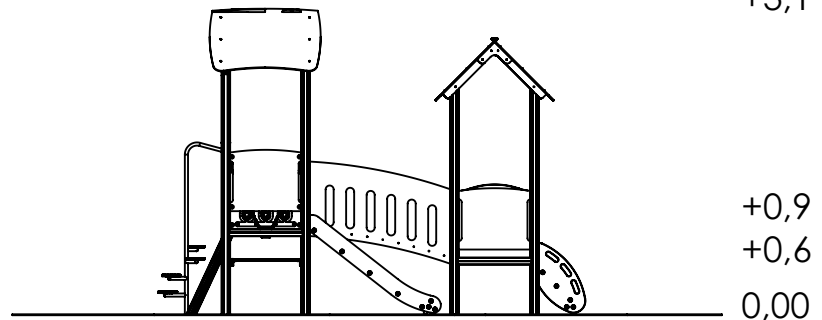

Karta techniczna

Zestaw zabawowy PZA R344

Skład zestawu:

1. Wieża z dachem dwuspadowym z podestem kwadratowym na wys. 60 cm - 1 szt.
2. Wieża bez dachu z podestem kwadratowym na wys. 90 cm - 1 szt.
3. Wieża z dachem dwuspadowym z podestem kwadratowym na wys. 90 cm - 1 szt.
4. Zjeżdżalnia na podest 90 cm - 1 szt.
5. Mostek równoważnia - 1 szt.
6. Mostek łukowy skośny - 1 szt.
7. Skośna ścianka wspinaczkowa - 1 szt.
8. Wejście talerzykowe - 1 szt.
9. Element edukacyjny "Liczydło" - 1 szt.
10. Gra edukacyjna "Kółko i krzyżyk" - 1 szt.

Przedział wiekowy: 3+

Strefa bezpieczeństwa: 750 cm x 643 cm

Powierzchnia strefy bezpieczeństwa: 41,6 m²

Wysokość swobodnego upadku: cm

Montaż:

Zestaw zamontowany w gruncie.
Fundamenty wykonywane z betonu klasy B-25.