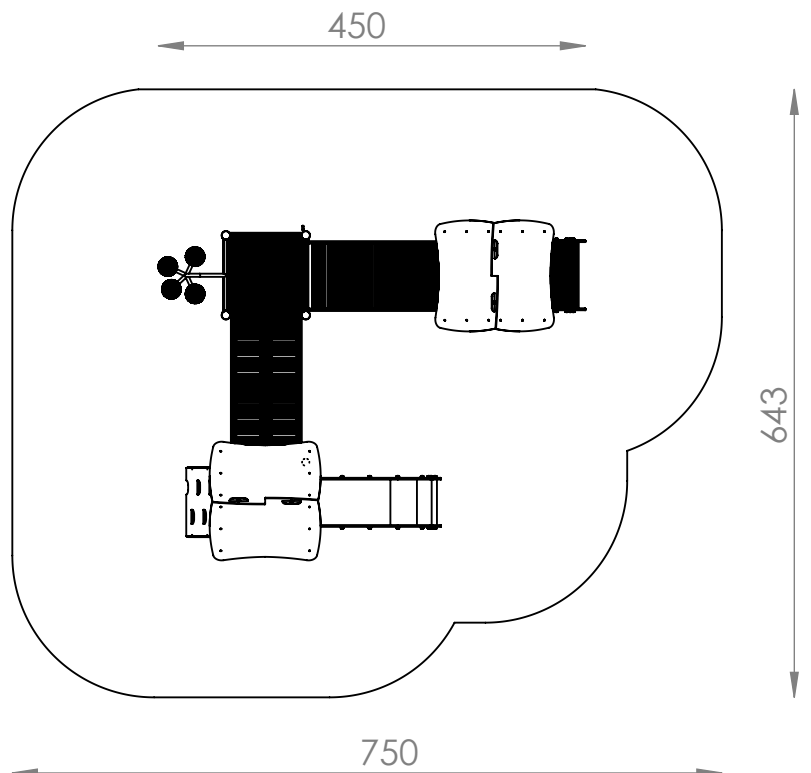

Karta techniczna

Zestaw zabawowy PZA R344

Skład zestawu:

1. Wieża z dachem dwuspadowym z podestem kwadratowym na wys. 60 cm - 1 szt.
2. Wieża bez dachu z podestem kwadratowym na wys. 90 cm - 1 szt.
3. Wieża z dachem dwuspadowym z podestem kwadratowym na wys. 90 cm - 1 szt.
4. Zjeżdżalnia na podest 90 cm - 1 szt.
5. Mostek równoważnia - 1 szt.
6. Mostek łukowy skośny - 1 szt.
7. Skośna ścianka wspinaczkowa - 1 szt.
8. Wejście talerzykowe - 1 szt.
9. Element edukacyjny "Liczydło" - 1 szt.
10. Gra edukacyjna "Kółko i krzyżyk" - 1 szt.

Przedział wiekowy: 3+

Strefa bezpieczeństwa: 750 cm x 643 cm

Powierzchnia strefy bezpieczeństwa: 41,6 m²

Wysokość swobodnego upadku: cm

Montaż:

Zestaw zamontowany w gruncie.
Fundamenty wykonywane z betonu klasy B-25.