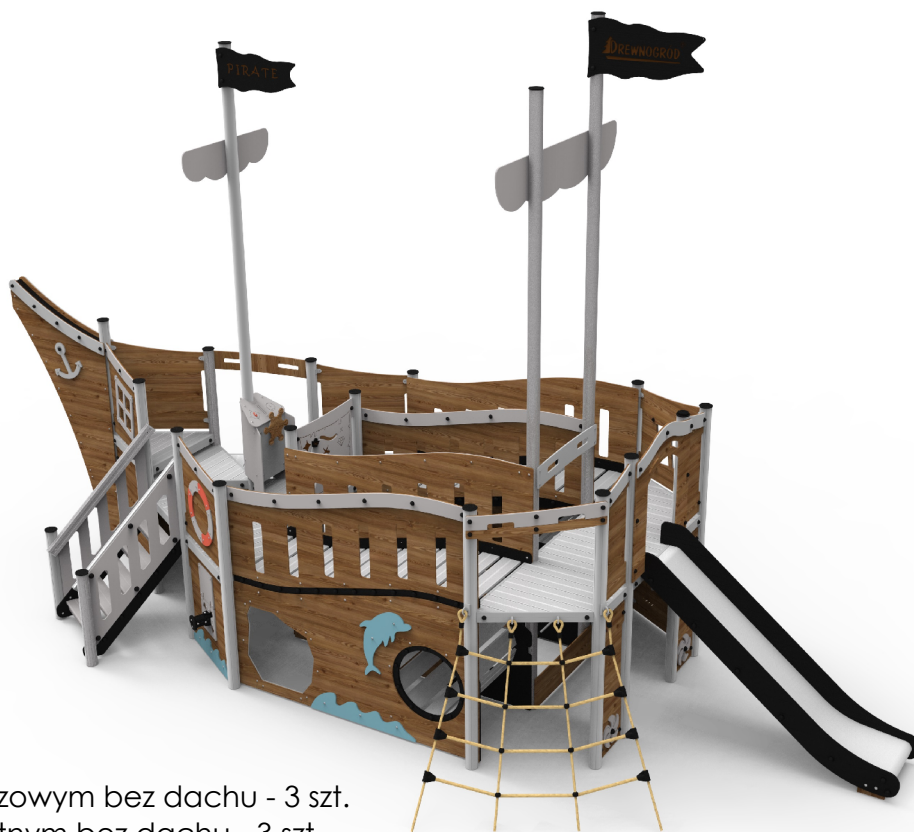

Karta techniczna

Zestaw zabawowy Statek PZA R1101

Skład zestawu:

1. Wieża z podestem trapezowym bez dachu - 3 szt.
2. Wieża z podestem trójkątnym bez dachu - 3 szt.
3. Schody - 1 szt.
4. Wejście linowe - 2 szt.
5. Mostek łukowy - 2 szt.
6. Drabinka - 1 szt.
7. Zjeżdżalnia na podest 120 cm - 1 szt.
8. Maszty - 2 szt.
9. Tunel - 2 szt.
10. Piaskownica - 1 szt.
11. Element edukacyjny - gra "kółko - krzyżyk" - 1 szt.
12. Element edukacyjny - "mapa skarbów" - 1 szt.
13. Element edukacyjny - "ster" - 1 szt.
14. Element edukacyjny - "rybka i rozgwiazda" - 1 szt.
15. Atrakcja - armata - 2 szt.
16. Okno z przezroczystym poliwęglanem - 2 szt.

Przedział wiekowy: 3+

Strefa bezpieczeństwa: 1144 cm x 647 cm

Powierzchnia strefy bezpieczeństwa: 48,5 m²

Wysokość swobodnego upadku: 120 cm

Montaż:

Zestaw zamontowany w gruncie.
Fundamenty wykonywane z betonu klasy B-25.