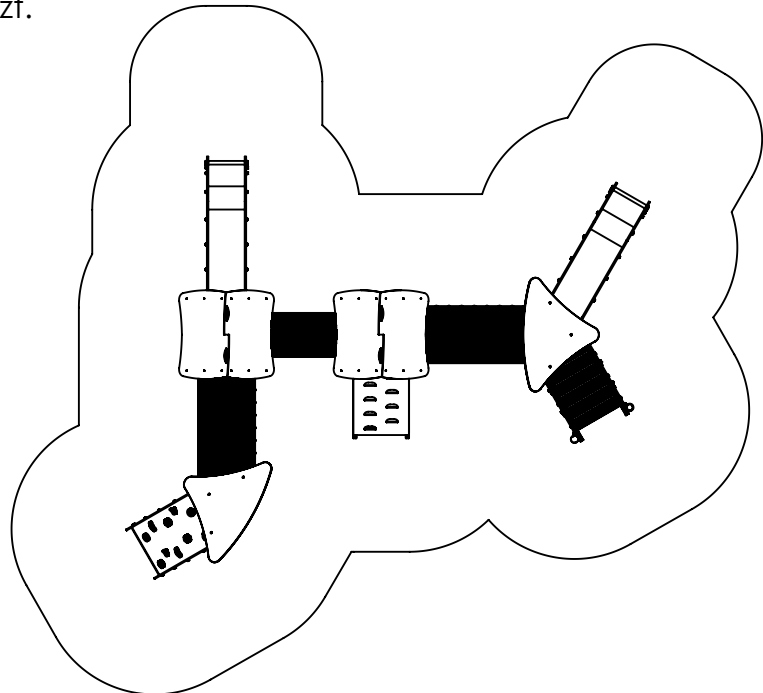

+3,4

+1,2

0,00

693

Przedział wiekowy: 3+

Strefa bezpieczeństwa: 993 cm x 910 cm

Powierzchnia strefy bezpieczeństwa: 58,5 m²

Wysokość swobodnego upadku: 120 cm

560