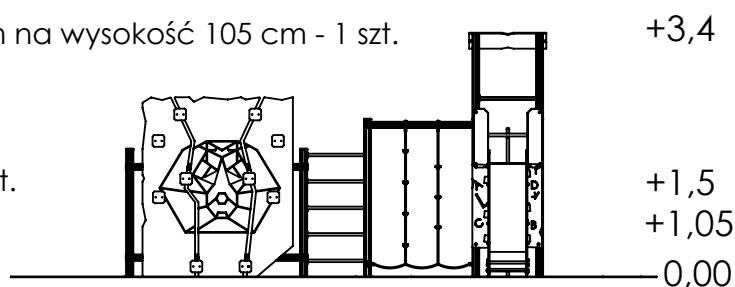

Karta techniczna

Zestaw zabawowy PZA R1260

Skład zestawu:

1. Wieża z dachem jednospadowym z podestem kwadratowym na wysokość 150 cm - 1 szt.
2. Wieża bez dachu z podestem kwadratowym na wysokość 105 cm - 1 szt.
3. Zjeżdżalnia na podest 150 cm - 1 szt.
4. Ścianka wspinaczkowa "Lew" - 1 szt.
5. Wejście talerzykowe - 1 szt.
6. Pionowa ścianka wspinaczkowa "Literki" - 1 szt.
7. Drabinka - 1 szt.
8. Wspinaczka z lin - 1 szt.

Przedział wiekowy: 5+

Strefa bezpieczeństwa: 355 cm x 820 cm

Powierzchnia strefy bezpieczeństwa: 40,6 m²

Wysokość swobodnego upadku: 250 cm

Montaż:

Zestaw zamontowany w gruncie.
Fundamenty wykonywane z betonu klasy B-25.