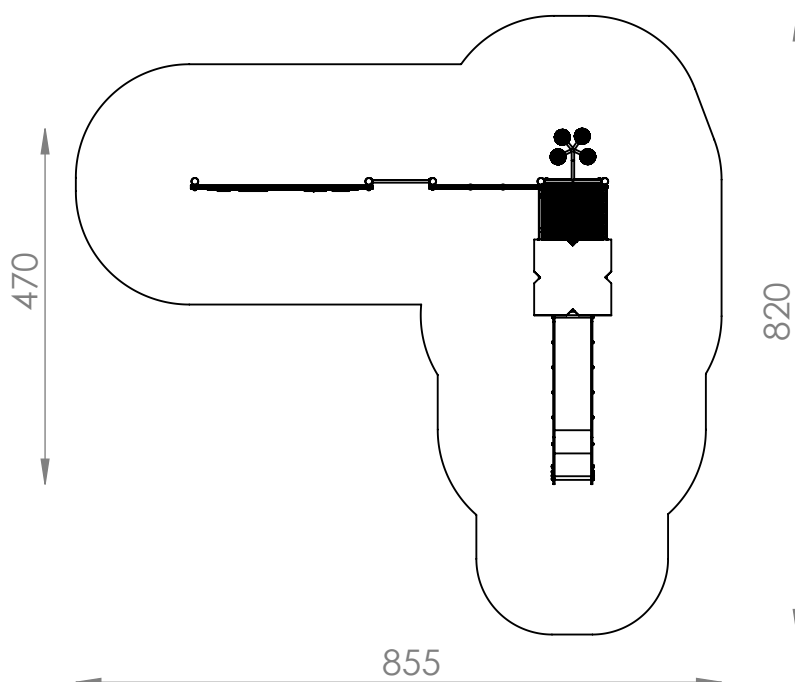

Karta techniczna

Zestaw zabawowy PZA R1260

Skład zestawu:

1. Wieża z dachem jednospadowym z podestem kwadratowym na wysokość 150 cm - 1 szt.
2. Wieża bez dachu z podestem kwadratowym na wysokość 105 cm - 1 szt.
3. Zjeżdżalnia na podest 150 cm - 1 szt.
4. Ścianka wspinaczkowa "Lew" - 1 szt.
5. Wejście talerzykowe - 1 szt.
6. Pionowa ścianka wspinaczkowa "Literki" - 1 szt.
7. Drabinka - 1 szt.
8. Wspinaczka z lin - 1 szt.

Przedział wiekowy: 5+

Strefa bezpieczeństwa: 355 cm x 820 cm

Powierzchnia strefy bezpieczeństwa: 40,6 m²

Wysokość swobodnego upadku: 250 cm

Montaż:

Zestaw zamontowany w gruncie.
Fundamenty wykonywane z betonu klasy B-25.