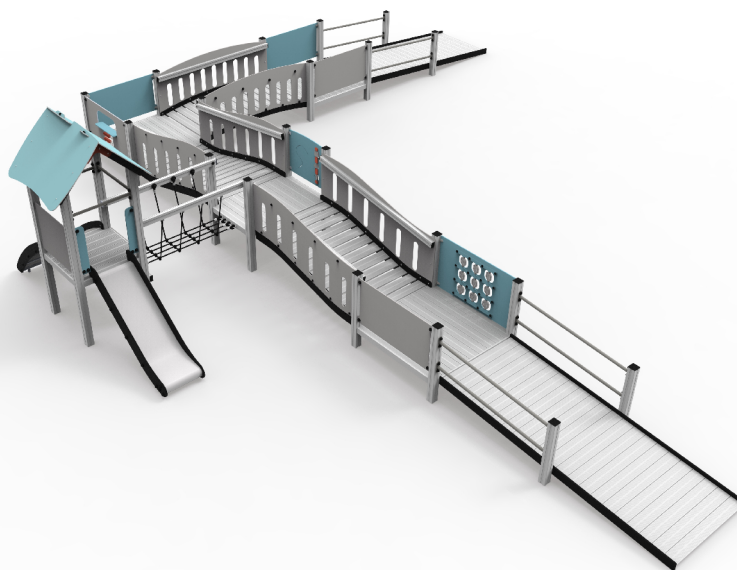

## Zestaw zabawowy PZA Q6004

### Skład zestawu:

1. Wieża bez dachu z podestem kwadratowym na wys. 30 cm - 3 szt.
2. Wieża bez dachu z podestem kwadratowym na wys. 60 cm - 1 szt.
3. Wieża z dachem dwuspadowym z podestem kwadratowym na wys. 90 cm - 1 szt.
4. Mostek łukowy skośny - 2 szt.
5. Mostek łukowy - 1 szt.
6. Mostek linowy - 1 szt.
7. Podjazd dla wózków inwalidzkich - 2 szt.
8. Zjeżdżalnia na podest 90 cm - 1 szt.
9. Wejście koci grzbiet - 1 szt.
10. Pionowa ścianka wspinaczkowa - 1 szt.
11. Panel edukacyjny "Sklepik" - 1 szt.
12. Gra edukacyjna "Kółko i krzyżyk" - 1 szt.
13. Panel edukacyjny "Pszczółka" - 1 szt.

Przedział wiekowy: 3+

Strefa bezpieczeństwa: 1358 cm x 1315 cm

Powierzchnia strefy bezpieczeństwa: 99 m<sup>2</sup>

Wysokość swobodnego upadku: 90 cm

### Montaż:

Zestaw zamontowany w gruncie.  
Fundamenty wykonywane z betonu klasy B-25.