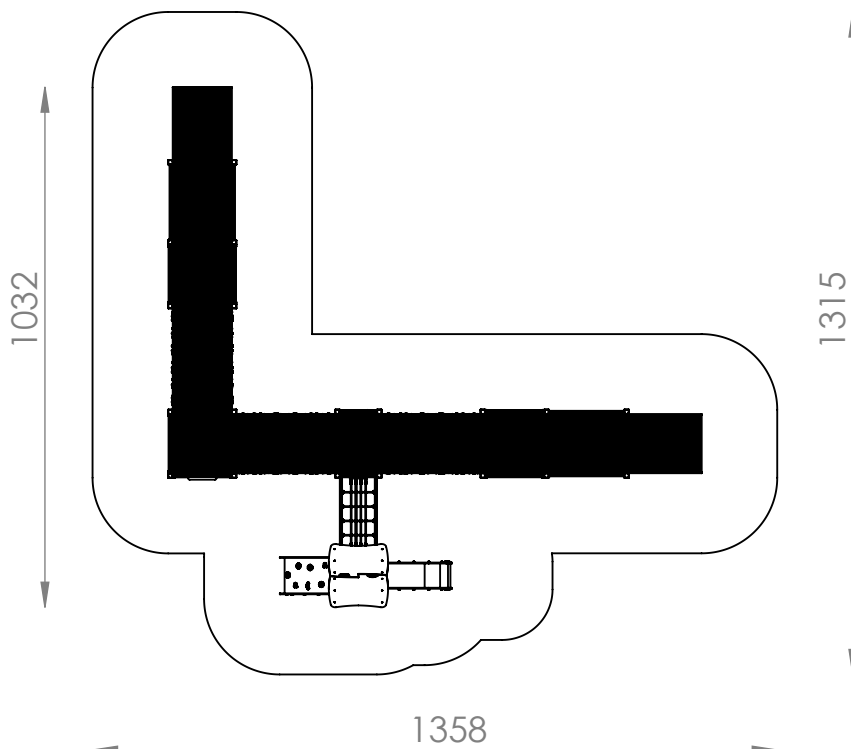

### Skład zestawu:

1. Wieża bez dachu z podestem kwadratowym na wys. 30 cm - 3 szt.
2. Wieża bez dachu z podestem kwadratowym na wys. 60 cm - 1 szt.
3. Wieża z dachem dwuspadowym z podestem kwadratowym na wys. 90 cm - 1 szt.
4. Mostek łukowy skośny - 2 szt.
5. Mostek łukowy - 1 szt.
6. Mostek linowy - 1 szt.
7. Podjazd dla wózków inwalidzkich - 2 szt.
8. Zjeżdżalnia na podest 90 cm - 1 szt.
9. Wejście koci grzbiet - 1 szt.
10. Pionowa ścianka wspinaczkowa - 1 szt.
11. Panel edukacyjny "Sklepik" - 1 szt.
12. Gra edukacyjna "Kółko i krzyżyk" - 1 szt.
13. Panel edukacyjny "Pszczółka" - 1 szt.

Przedział wiekowy: 3+

Strefa bezpieczeństwa: 1358 cm x 1315 cm

Powierzchnia strefy bezpieczeństwa: 99 m<sup>2</sup>

Wysokość swobodnego upadku: 90 cm