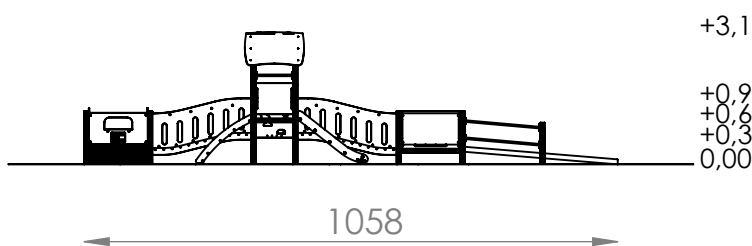

### Skład zestawu:

1. Wieża bez dachu z podestem kwadratowym na wys. 30 cm - 3 szt.
2. Wieża bez dachu z podestem kwadratowym na wys. 60 cm - 1 szt.
3. Wieża z dachem dwuspadowym z podestem kwadratowym na wys. 90 cm - 1 szt.
4. Mostek łukowy skośny - 2 szt.
5. Mostek łukowy - 1 szt.
6. Mostek linowy - 1 szt.
7. Podjazd dla wózków inwalidzkich - 2 szt.
8. Zjeżdżalnia na podest 90 cm - 1 szt.
9. Wejście koci grzbiet - 1 szt.
10. Pionowa ścianka wspinaczkowa - 1 szt.
11. Panel edukacyjny "Sklepik" - 1 szt.
12. Gra edukacyjna "Kółko i krzyżyk" - 1 szt.
13. Panel edukacyjny "Pszczółka" - 1 szt.

Przedział wiekowy: 3+

Strefa bezpieczeństwa: 1358 cm x 1315 cm

Powierzchnia strefy bezpieczeństwa: 99 m<sup>2</sup>

Wysokość swobodnego upadku: 90 cm