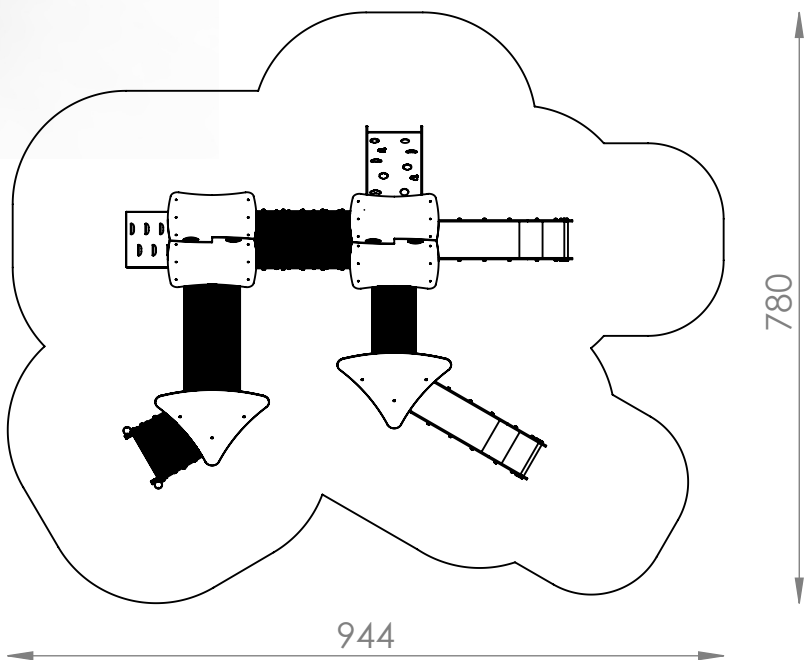

Karta techniczna

Zestaw zabawowy PZA R343

594

Przedział wiekowy: 3+

Strefa bezpieczeństwa: 944 cm x 780 cm

Powierzchnia strefy bezpieczeństwa: 56,2 m²

Wysokość swobodnego upadku: 120 cm

Skład zestawu:

1. Wieża z dachem jednospadowym z podestem trójkątnym na wys. 90 cm - 1 szt.
2. Wieża z dachem dwuspadowym z podestem kwadratowym na wys. 90 cm - 1 szt.
3. Wieża z dachem dwuspadowym z podestem kwadratowym na wys. 120 cm - 1 szt.
4. Wieża z dachem jednospadowym z podestem trójkątnym na wys. 120 cm - 1 szt.
5. Mostek równoważnia - 1 szt.
6. Mostek tunelowy - 1 szt.
7. Mostek łukowy skośny - 1 szt.
8. Zjeżdżalnia na podest 120 cm - 2 szt.
9. Wejście koci grzbiet - 1 szt.
10. Skośna ścianka wspinaczkowa - 1 szt.
11. Drabinka - 1 szt.
12. Gra edukacyjna "Kółko i krzyżyk" - 1 szt.

Montaż:

Zestaw zamontowany w gruncie.
Fundamenty wykonywane z betonu klasy B-25.