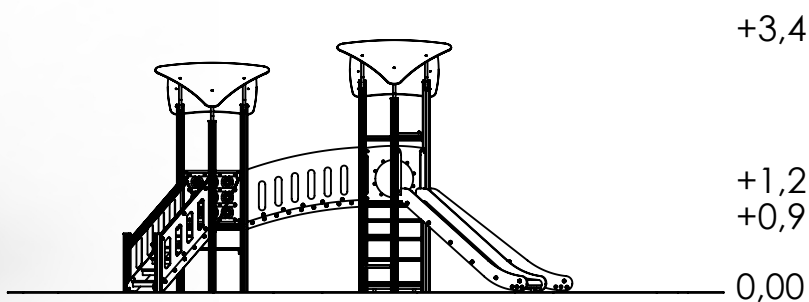

Karta techniczna

Zestaw zabawowy PZA R343

594

Przedział wiekowy: 3+

Strefa bezpieczeństwa: 944 cm x 780 cm

Powierzchnia strefy bezpieczeństwa: 56,2 m²

Wysokość swobodnego upadku: 120 cm

Skład zestawu:

1. Wieża z dachem jednospadowym z podestem trójkątnym na wys. 90 cm - 1 szt.
2. Wieża z dachem dwuspadowym z podestem kwadratowym na wys. 90 cm - 1 szt.
3. Wieża z dachem dwuspadowym z podestem kwadratowym na wys. 120 cm - 1 szt.
4. Wieża z dachem jednospadowym z podestem trójkątnym na wys. 120 cm - 1 szt.
5. Mostek równoważnia - 1 szt.
6. Mostek tunelowy - 1 szt.
7. Mostek łukowy skośny - 1 szt.
8. Zjeżdżalnia na podest 120 cm - 2 szt.
9. Wejście koci grzbiet - 1 szt.
10. Skośna ścianka wspinaczkowa - 1 szt.
11. Drabinka - 1 szt.
12. Gra edukacyjna "Kółko i krzyżyk" - 1 szt.

Montaż:

Zestaw zamontowany w gruncie.
Fundamenty wykonywane z betonu klasy B-25.