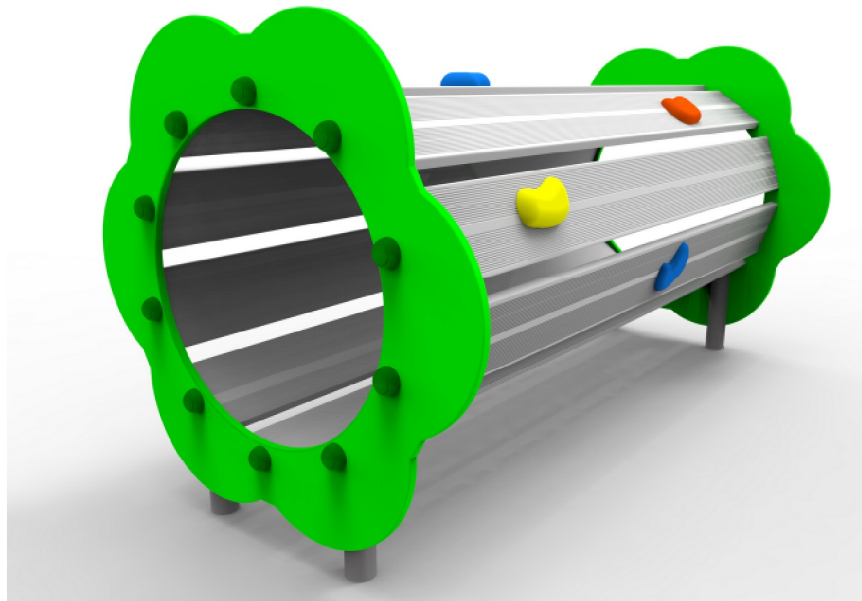

# Karta techniczna PZA R1032

Przedział wiekowy: od 3 lat.

Strefa bezpieczeństwa: 450 x 385 cm

Powierzchnia strefy  
bezpieczeństwa: 15,2 m<sup>2</sup>

Wysokość swobodnego upadku: 71 cm