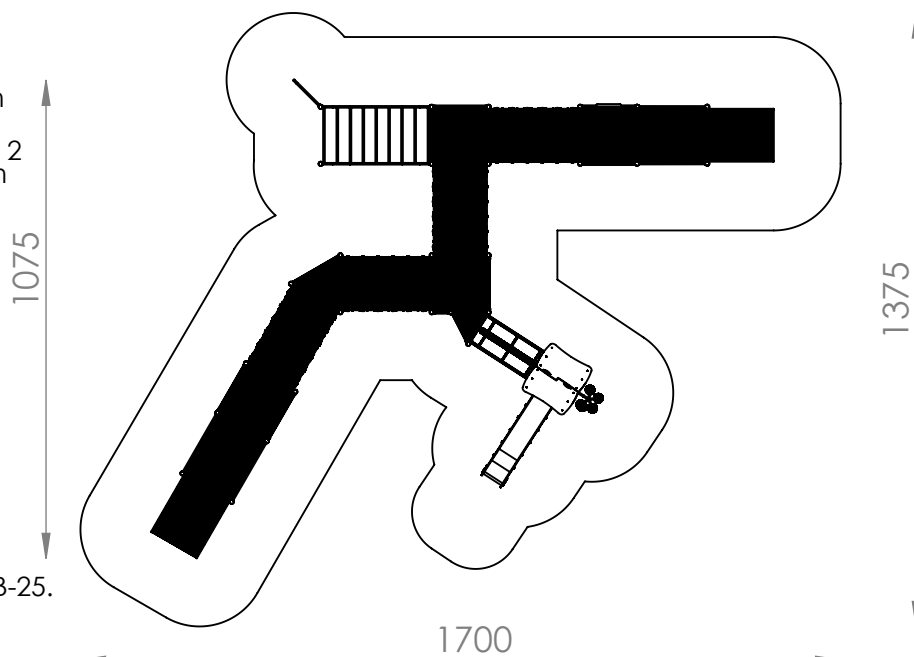

Karta techniczna

Zestaw zabawowy integracyjny PZA R6003

Skład zestawu:

1. Wieża bez dachu z podestem kwadratowym na wys. 48 cm - 2 szt.
2. Wieża bez dachu z podestem kwadratowym na wys. 78 cm - 1 szt.
3. Wieża bez dachu z podestem trójkątnym na wys. 78 cm - 1 szt.
4. Wieża bez dachu z podestem kwadratowym na wys. 108 cm - 1 szt.
5. Wieża bez dachu z podestem trójkątnym na wys. 150 cm - 1 szt.
6. Wieża z dachem dwuspadowym z podestem kwadratowym na wys. 150 cm - 1 szt.
7. Mostek łukowy skośny - 4 szt.
8. Mostek równoważnia - 1 szt.
9. Podjazd dla wózków inwalidzkich - 2 szt.
10. Zjeżdżalnia na podest 150 cm - 1 szt.
11. Wejście talerzykowe - 1 szt.
12. Pionowa ścianka wspinaczkowa - 1 szt.
13. Przeplotnia - 1 szt.
14. Drążek do podciągania - 1 szt.
15. Panel edukacyjny "Sklepik" - 1 szt.
16. Gra edukacyjna "Kółko i krzyżyk" - 1 szt.

1400

Przedział wiekowy: 3+

Strefa bezpieczeństwa: 1700 cm x 1375 cm

Powierzchnia strefy bezpieczeństwa: 129 m²

Wysokość swobodnego upadku: 200 cm

Montaż:

Zestaw zamontowany w gruncie.
Fundamenty wykonywane z betonu klasy B-25.