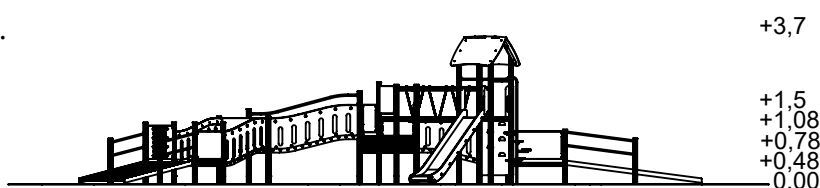

Karta techniczna

Zestaw zabawowy integracyjny PZA R6003

Skład zestawu:

1. Wieża bez dachu z podestem kwadratowym na wys. 48 cm - 2 szt.
2. Wieża bez dachu z podestem kwadratowym na wys. 78 cm - 1 szt.
3. Wieża bez dachu z podestem trójkątnym na wys. 78 cm - 1 szt.
4. Wieża bez dachu z podestem kwadratowym na wys. 108 cm - 1 szt.
5. Wieża bez dachu z podestem trójkątnym na wys. 150 cm - 1 szt.
6. Wieża z dachem dwuspadowym z podestem kwadratowym na wys. 150 cm - 1 szt.
7. Mostek łukowy skośny - 4 szt.
8. Mostek równoważnia - 1 szt.
9. Podjazd dla wózków inwalidzkich - 2 szt.
10. Zjeżdżalnia na podest 150 cm - 1 szt.
11. Wejście talerzykowe - 1 szt.
12. Pionowa ścianka wspinaczkowa - 1 szt.
13. Przeplotnia - 1 szt.
14. Drążek do podciągania - 1 szt.
15. Panel edukacyjny "Sklepik" - 1 szt.
16. Gra edukacyjna "Kółko i krzyżyk" - 1 szt.

1400

Przedział wiekowy: 3+

Strefa bezpieczeństwa: 1700 cm x 1375 cm

Powierzchnia strefy bezpieczeństwa: 129 m²

Wysokość swobodnego upadku: 200 cm

Montaż:

Zestaw zamontowany w gruncie.
Fundamenty wykonywane z betonu klasy B-25.