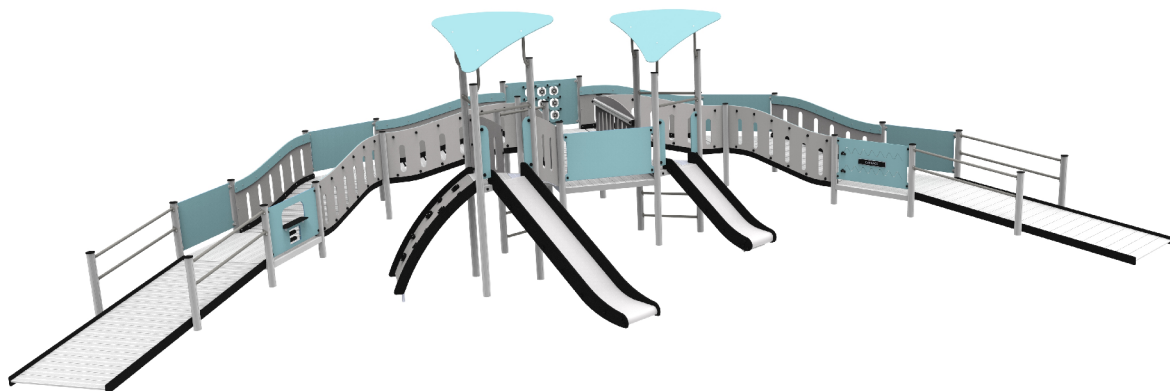

Karta techniczna

Zestaw zabawowy integracyjny PZA R6002

Skład zestawu:

1. Wieża bez dachu z podestem kwadratowym na wys. 48 cm - 2 szt.
2. Wieża bez dachu z podestem trójkątnym na wys. 78 cm - 2 szt.
3. Wieża bez dachu z podestem kwadratowym na wys. 108 cm - 1 szt.
4. Wieża bez dachu z podestem prostokątnym na wys. 108 cm - 1 szt.
5. Wieża bez dachu z podestem trójkątnym na wys. 120 cm - 1 szt.
6. Wieża z dachem jedностopadowym z podestem trójkątnym na wys. 120 cm - 1 szt.
7. Wieża z dachem jedностopadowym z podestem trójkątnym na wys. 150 cm - 1 szt.
8. Mostek łukowy skośny - 4 szt.
9. Mostek łukowy - 1 szt.
10. Mostek skośny - 1 szt.
11. Podjazd dla wózków inwalidzkich - 2 szt.
12. Zjeżdżalnia na podest 150 cm - 1 szt.
13. Zjeżdżalnia na podest 120 cm - 1 szt.
14. Wejście koci grzbiet - 1 szt.
15. Drabinka - 2 szt.
16. Panel edukacyjny "Autko" - 1 szt.
17. Gra edukacyjna "Kółko i krzyżyk" - 1 szt.

Przedział wiekowy: 3+

Strefa bezpieczeństwa: 1520 cm x 1325 cm

Powierzchnia strefy bezpieczeństwa: 127,7 m²

Wysokość swobodnego upadku: 150 cm

Montaż:

Zestaw zamontowany w gruncie.
Fundamenty wykonywane z betonu klasy B-25.