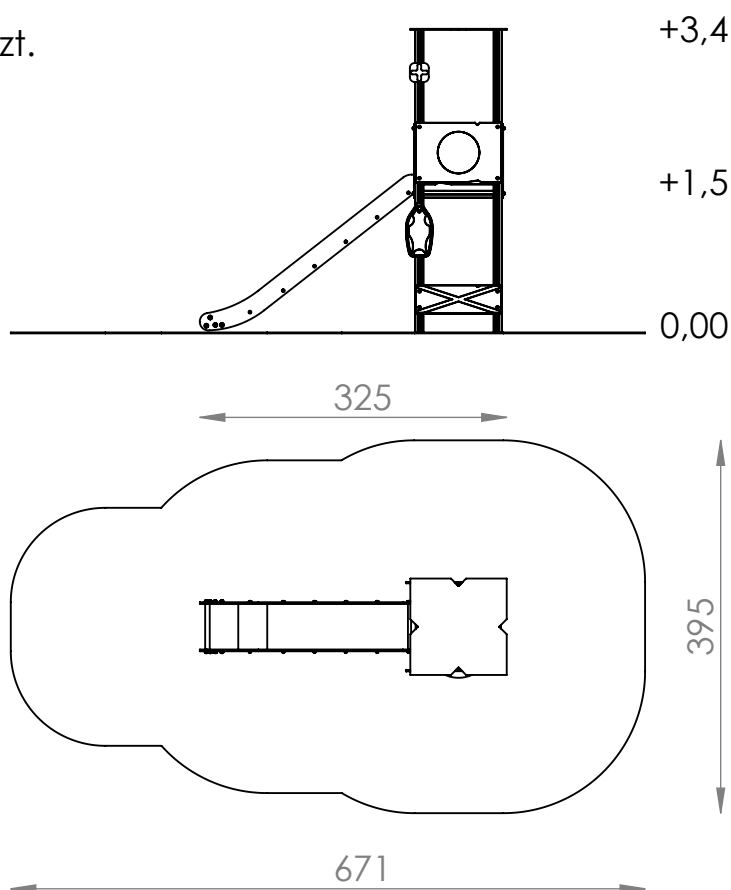

Karta techniczna

Zestaw zabawowy PZA Q2051

Skład zestawu:

1. Wieża z dachem, z podestem kwadratowym na wys. 150 cm - 1 szt.
2. Zjeżdżalnia na podest 150 cm - 1 szt.
3. Drabinka - 1 szt.
4. Okno z przezroczystego PVC - 1 szt.

Przedział wiekowy: 5+

Strefa bezpieczeństwa: 671 cm x 395 cm

Powierzchnia strefy bezpieczeństwa: 18,1 m²

Wysokość swobodnego upadku: 150 cm

Montaż:

Zestaw zamontowany w gruncie.
Fundamenty wykonywane z betonu klasy B-25.