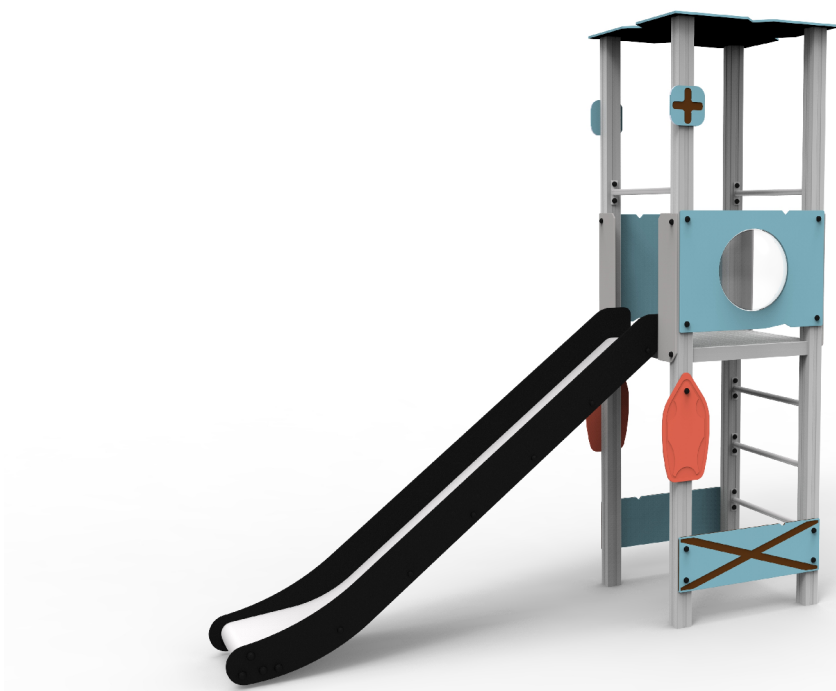

Karta techniczna

Zestaw zabawowy PZA Q2051

Skład zestawu:

1. Wieża z dachem, z podestem kwadratowym na wys. 150 cm - 1 szt.
2. Zjeżdżalnia na podest 150 cm - 1 szt.
3. Drabinka - 1 szt.
4. Okno z przezroczystego PVC - 1 szt.

Przedział wiekowy: 5+

Strefa bezpieczeństwa: 671 cm x 395 cm

Powierzchnia strefy bezpieczeństwa: 18,1 m²

Wysokość swobodnego upadku: 150 cm

Montaż:

Zestaw zamontowany w gruncie.
Fundamenty wykonywane z betonu klasy B-25.