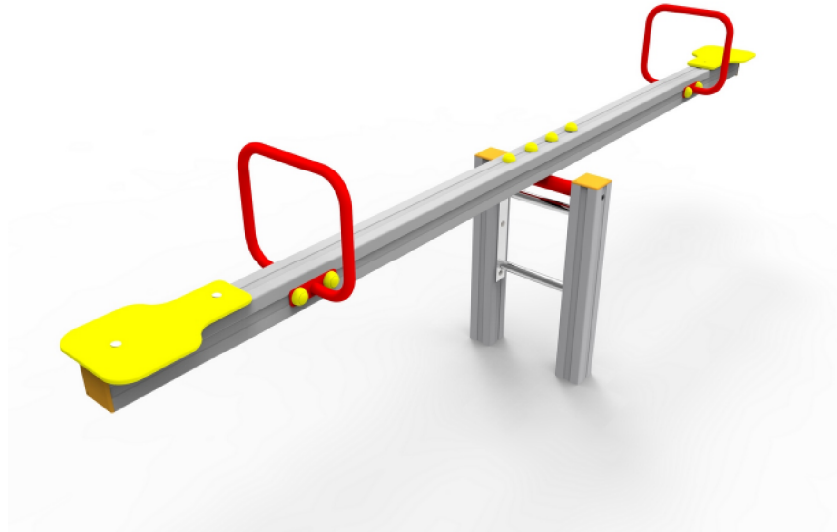

Karta techniczna

Huśtawka ważka PZA Q550

Huśtawka ważka - 2 siedziska

Przedział wiekowy: 3+

Strefa bezpieczeństwa: 245 x 503 cm

Wysokość swobodnego upadku: 120 cm

Powierzchnia strefy
bezpieczeństwa: 11 m²