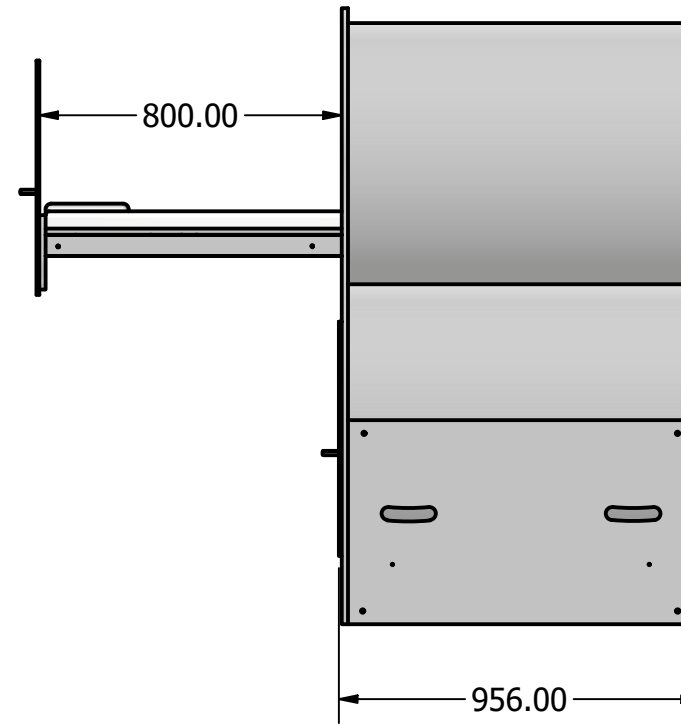

VIEW1
SCALE 1 / 20

3 Modul til kombinasjoner. 3 stk. soveenheter.

DRAWN	Dan Emil Winsvold	18.01.2024	Syvsoveren AS		
CHECKED			TITLE		
QA			MODUL 3 3 stk. soveenheter 01a		
MFG					
APPROVED					
			SIZE	DWG NO	REV
			A3	01a	
			SCALE	SHEET 1 OF 1	
			1 / 20		