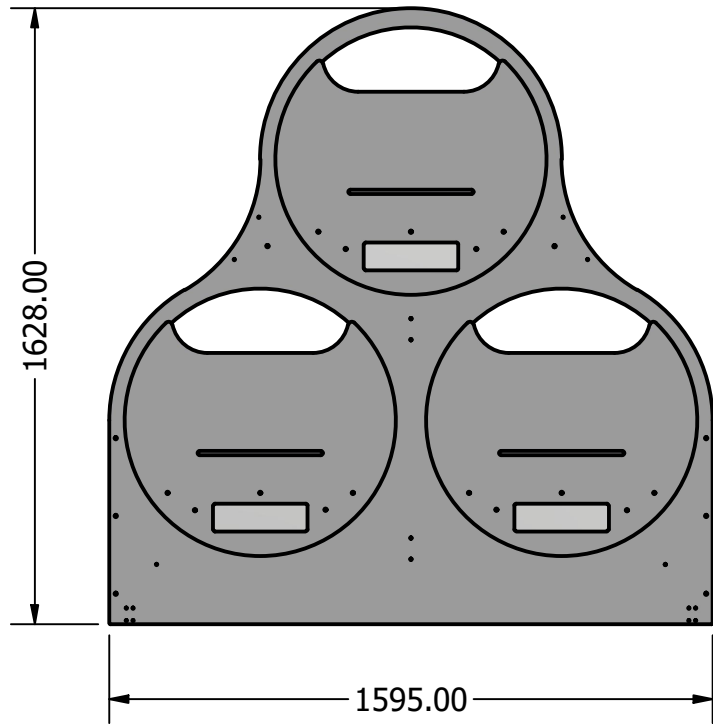

VIEW1
SCALE 1 / 20

3 Modul til kombinasjoner. 3 stk. soveenheter.

DRAWN	Dan Emil Winsvold	18.01.2024	Syvsoveren AS		
CHECKED			TITLE		
QA			MODUL 3 3 stk. soveenheter 01a		
MFG					
APPROVED					
			SIZE	DWG NO	REV
			A3	01a	
			SCALE	SHEET 1 OF 1	
			1 / 20		