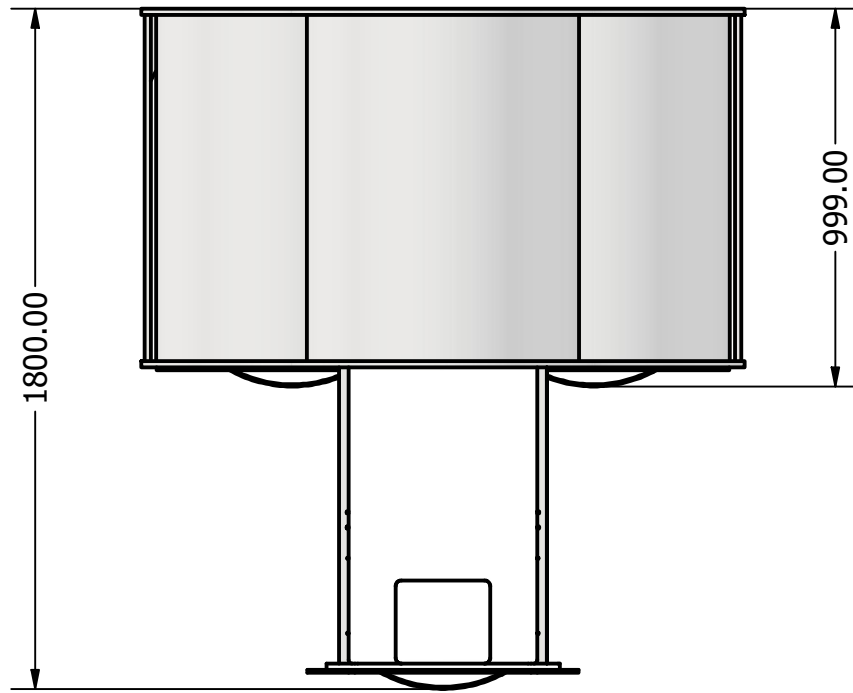

VIEW1
SCALE 1 / 20

3 Modul til kombinasjoner. 3 stk. soveenheter.

DRAWN	Dan Emil Winsvold	18.01.2024	Syvsoveren AS		
CHECKED			TITLE		
QA			MODUL 3 3 stk. soveenheter 01a		
MFG					
APPROVED					
			SIZE	DWG NO	REV
			A3	01a	
			SCALE	SHEET 1 OF 1	
			1 / 20		