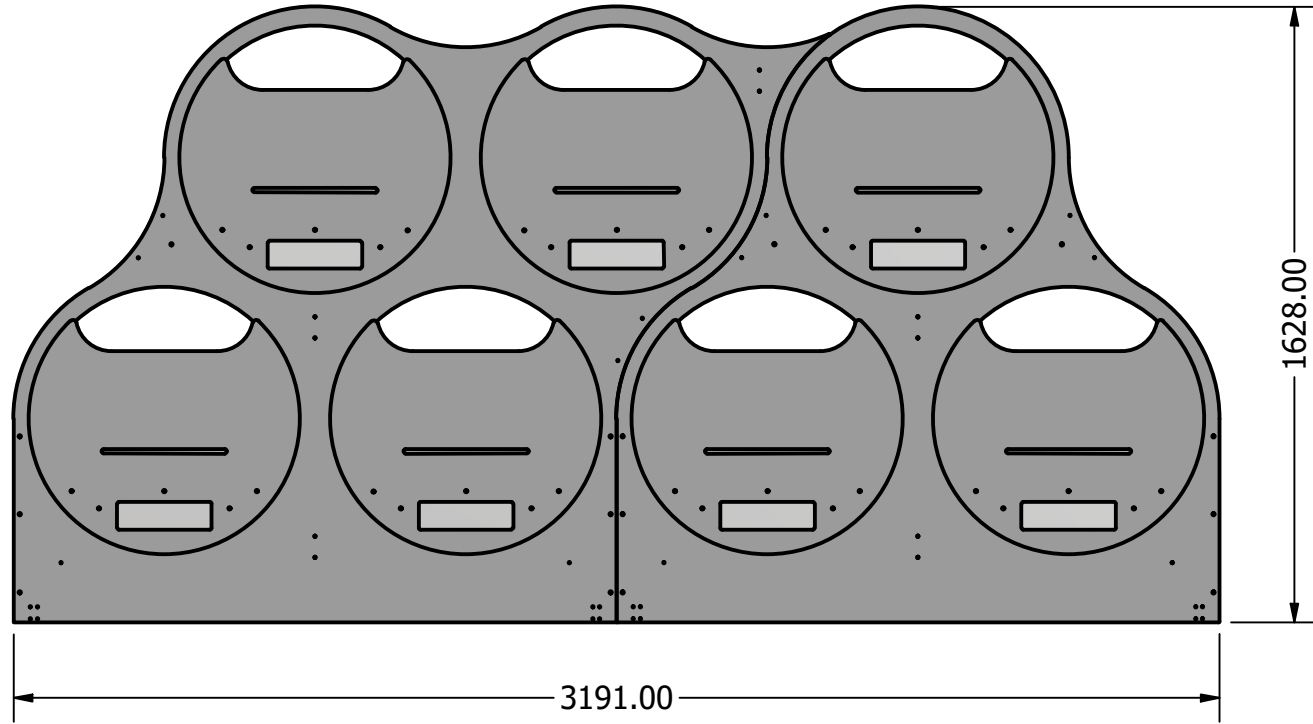

VIEW1  
SCALE 1 / 20

Kombinasjoneksempel 3+4 7 stk. soveenheter.

DRAWN	Dan Emil Winsvold	18.01.2024	Syvsoveren AS		
CHECKED			TITLE		
QA			MODUL 4+3 7 stk. soveenheter 01a		
MFG					
APPROVED					
			SIZE	DWG NO	REV
			A3	01a	
			SCALE	1 / 20	SHEET 1 OF 1