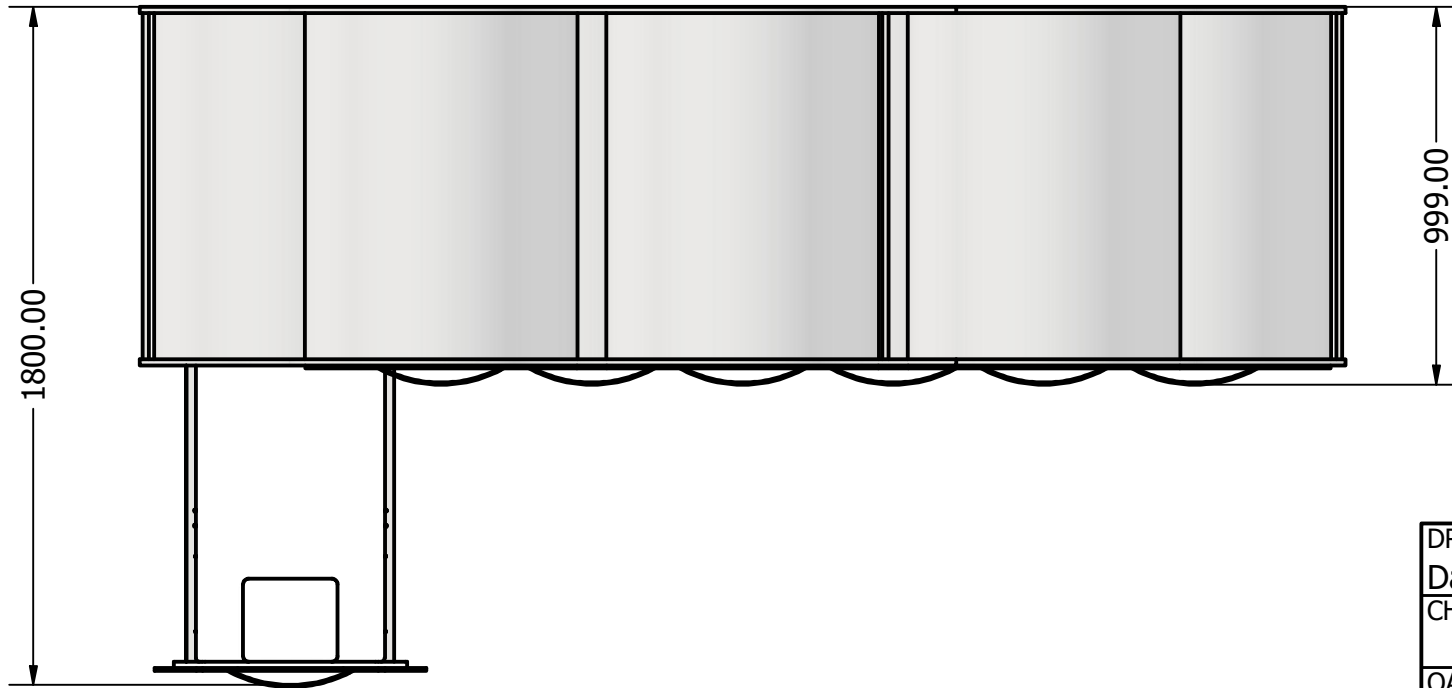

VIEW1  
SCALE 1 / 20

Kombinasjoneksempel 3+4 7 stk. soveenheter.

DRAWN	Dan Emil Winsvold	18.01.2024	Syvsoveren AS		
CHECKED			TITLE		
QA			MODUL 4+3 7 stk. soveenheter 01a		
MFG					
APPROVED					
			SIZE	DWG NO	REV
			A3	01a	
			SCALE	1 / 20	SHEET 1 OF 1