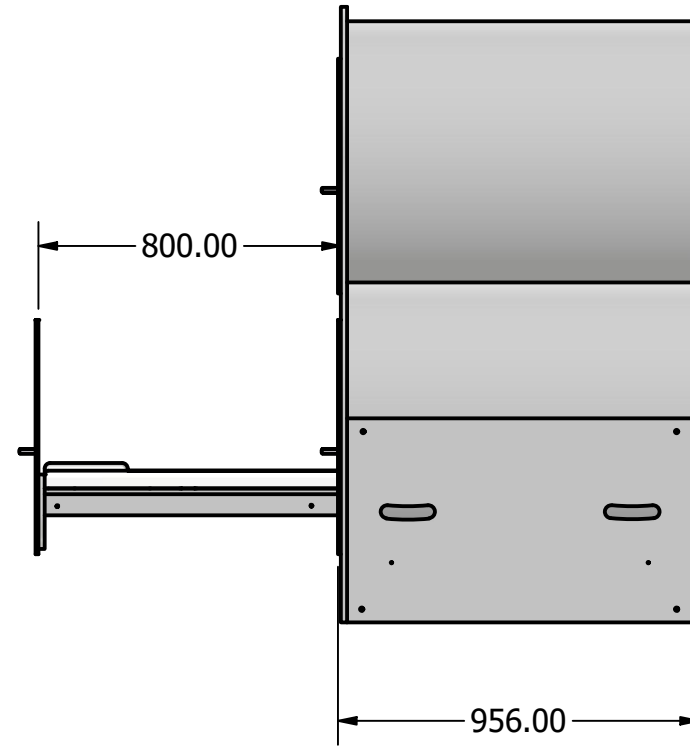

VIEW1  
SCALE 1 / 20

Kombinasjoneksempel 3+4 7 stk. soveenheter.

DRAWN	Dan Emil Winsvold	18.01.2024	Syvsoveren AS		
CHECKED			TITLE		
QA			MODUL 4+3 7 stk. soveenheter 01a		
MFG					
APPROVED					
			SIZE	DWG NO	REV
			A3	01a	
			SCALE	1 / 20	SHEET 1 OF 1